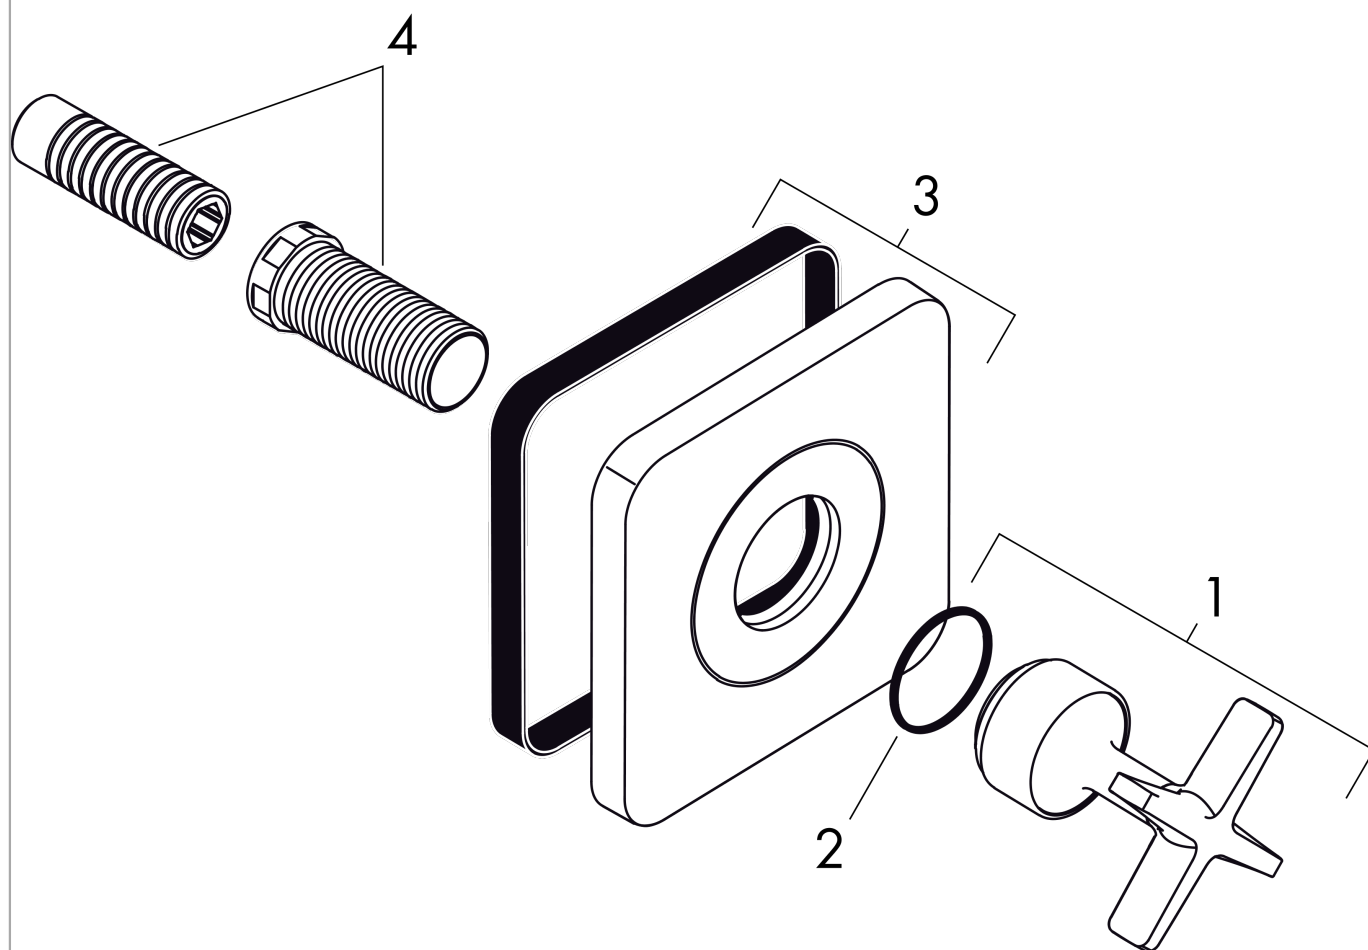

AXOR Citterio E**stopkraan afbouwdeel 120/120**Finish: **chrom** Artikelnummer: **36771000****Beschrijving**

- bij vrije montage is het gebruik van inbouwdeel #16973180, #16974180 of #16970180 ook mogelijk
- bij installatie in direct verband (10 mm afstand) met #36703000 of #36704000 is inbouwdeel #10971180 benodigd
- bij installatie in direct verband (10 mm afstand) met #36702000 en #36772000 zijn afbouwdeel thermostaatmodule voor 3 functies met 3 rozetten 12x12 #36704000 en inbouwdeel #36708180 benodigd
- geluidsklasse: II

Artikeldetails

Vrijblijvende advies verkoopprijs excl. BTW	175,50 €
Vrijblijvende advies verkoopprijs incl. BTW	212,36 €

Productfoto**Maattekening**

AXOR Citterio E
stopkraan afbouwdeel 120/120
 Finish: **chrom** Artikelnummer: **36771000**

Explosietekening

Bouwjaar: >11/14

AXOR Citterio E
stopkraan afbouwdeel 120/120
Finish: **chrom** Artikelnummer: **36771000**

Reserveonderdelenlijst

Bouwjaar: >11/14

Regel	Beschrijving	Artikelnummer	Prijs incl. BTW	VE
1	greep	92343000	123,78 €	1
2	O-ring 30x1,5	98433000	2,90 €	1
3	rozet	92514000	85,55 €	1
4	draadeind set	96393000	27,95 €	1
a	Basisset	10971180	-	1
b	verlengset 25 mm	96370000	-	1