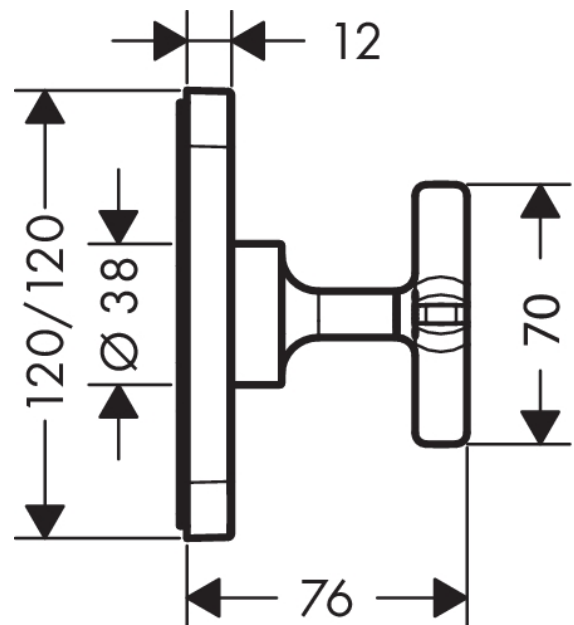

AXOR Citterio E**stopkraan afbouwdeel 120/120**Finish: **chrom** Artikelnummer: **36771000****Beschrijving**

- bij vrije montage is het gebruik van inbouwdeel #16973180, #16974180 of #16970180 ook mogelijk
- bij installatie in direct verband (10 mm afstand) met #36703000 of #36704000 is inbouwdeel #10971180 benodigd
- bij installatie in direct verband (10 mm afstand) met #36702000 en #36772000 zijn afbouwdeel thermostaatmodule voor 3 functies met 3 rozetten 12x12 #36704000 en inbouwdeel #36708180 benodigd
- geluidsklasse: II

Artikeldetails

Vrijblijvende advies verkoopprijs excl. BTW	175,50 €
Vrijblijvende advies verkoopprijs incl. BTW	212,36 €

Productfoto**Maattekening**

AXOR Citterio E
stopkraan afbouwdeel 120/120
 Finish: **chrom** Artikelnummer: **36771000**

Explosietekening

Bouwjaar: >11/14

AXOR Citterio E
stopkraan afbouwdeel 120/120
Finish: **chrom** Artikelnummer: **36771000**

Reserveonderdelenlijst

Bouwjaar: >11/14

Regel	Beschrijving	Artikelnummer	Prijs incl. BTW	VE
1	greep	92343000	123,78 €	1
2	O-ring 30x1,5	98433000	2,90 €	1
3	rozet	92514000	85,55 €	1
4	draadeind set	96393000	27,95 €	1
a	Basisset	10971180	-	1
b	verlengset 25 mm	96370000	-	1