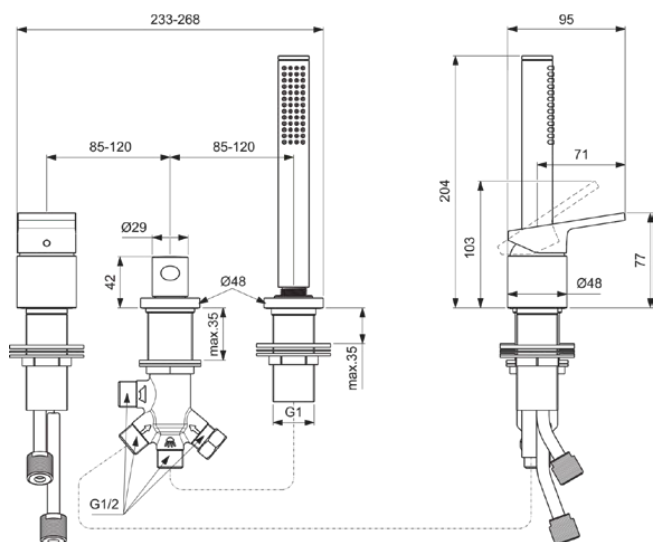

EXTRA

BD517A5

EXTRA | Bad/douchemengkraan voor badrandmontage 233x95x204 mm in magnetic grey afwerking, 12 l/min (3 bar) | Click technologie, FirmaFlow, PVD technologie

Afbeelding & technische tekening

Algemene informatie

Productcategorie:	Bad/douchemengkranen
Producttype:	Bad/douchemengkraan voor badrandmontage
Merk:	Ideal Standard
Collectie:	EXTRA
Ontwerper:	Palomba Serafini Associati
Colour:	A5 - Magnetic Grey
Afwerking van het oppervlak:	satijn
Hoogte (mm):	204
Breedte (mm):	233
Lengte / sprong (mm):	95
Bevestigingswijze:	Schachtconstructie
Nettogewicht (kg):	3.14
EAN-code:	3800861112211

Producten die meegeleverd worden

- BC774A5: IDEALRAIN | 1-functie handdouches 25x25x198 mm in magnetic grey afwerking, 8 l/min (3 bar)
- H960440A5: MULTI SUITES - SPARE PARTS | Doucheslang 1750 mm in magnetic grey afwerking

EXTRA

BD517A5

EXTRA | Bad/douchemengkraan voor badrandmontage 233x95x204 mm in magnetic grey afwerking, 12 l/min (3 bar) | Click technologie, FirmaFlow, PVD technologie

Product specificaties

Maximale volumestroom bij 3 bar (l/min) voor alle uitgangen:	12
Max. debiet bij 3 bar (l) voor uitloop:	12
PVD technologie:	Ja
Vorm van de rozet(ten):	Rond
Oppervlakte dekking:	PVD
Afwerking van het oppervlak:	satijn
Temperatuurbegrenzer:	Ja
Type greep:	Hendel
Type temperatuurregeling:	Handmatig bediend
Met omstelling:	Ja
Met rozet(ten):	Ja
Met grepen:	Ja
Met badset:	Ja
Met hoofddouche:	Nee
Met douchecombinatie:	Nee
Bevestigingswijze:	Kraangat
Geluidsarme S-koppelingen:	Nee
Met S-koppelingen:	Nee