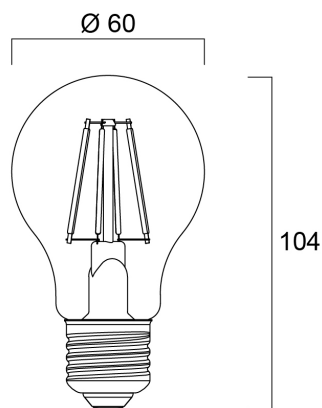

ToLEDo RT GLS V4 CL 806LM 827 E27 SL

Artikelnummer 0027341

SYLVANIA

- Perfect for decorative and general lighting applications and creates a warm ambiance similar to traditional lamps
- Same look, size and functionality as incandescent lamps
- Omni-directional light distribution
- A++ energy rating
- Suitable replacement for incandescent and halogen lamps
- Gives same sparkling light effect as incandescent lamp
- Dimensionally identical to incandescent lamps - fits all fixtures
- Environment friendly - no mercury and lower CO2 emissions

Technische gegevens

Afmetingen (mm)

Fotometrie

ToLEDo RT GLS V4 CL 806LM 827 E27 SL

Artikelnummer 0027341

SYLVANIA

Algemene gegevens

Productnaam	ToLEDo RT GLS V4 CL 806LM 827 E27 SL
Technologie	LED
Vermogen (nominaal) (W)	7
Lampvoet	E27
Type armatuur (open/gesloten)	Open
Algemene toepassing	Horeca, Residentieel & Consument
Werkings temperatuur (°)	25
ETIM klasse	EC001959
E-nummer FI	4740490
E-nummer SE	8294397
Garantie	3 jaar

Gegevens levensduur

Gemiddelde levensduur (nominaal) (u)	15000
Gemiddelde levensduur (nominaal) (uur)	15000

Fysieke gegevens

Lengte (mm)	104
Nominale diameter product (mm)	60
Gewicht (kg)	0.03

ToLEDo RT GLS V4 CL 806LM 827 E27 SL

Artikelnummer 0027341

SYLVANIA

Verpakkingen

EAN code	5410288273419
Enkele lengte verpakking (cm)	12.0
Enkele breedte verpakking (cm)	6.5
Hoogte eenheidsverpakking (cm)	6.5
DUN14 (inner)	15410288273416
Eenheden per binnendoos	6
Binnenhoogte verpakking (cm)	20.8
Binnenbreedte verpakking (cm)	16.8
Binnenlengte verpakking (cm)	13.4
DUN14 (outer)	25410288273413
Eenheden per omdoos	60
Lengte omdoos (cm)	72.8
Breedte omdoos (cm)	22.0
Diepte omdoos (cm)	29.1