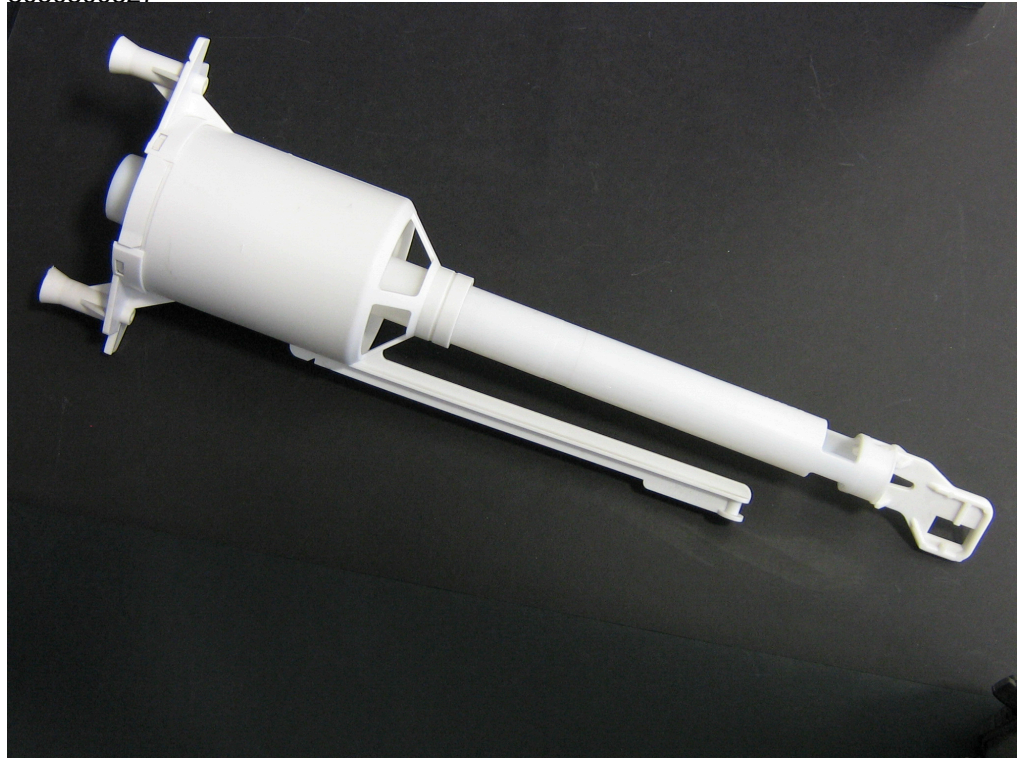

Technisch Datablad

Code

8050800527

Merk (product)

WISA

Omschrijving (product)

Uitstroommechanisme inclusief bodemkleprubber WISA 300

Commerciële omschrijving (product)Uitstroommechanisme voor WISA 300 inclusief bodemkleprubber

Technische omschrijving (product)

Kenmerken ETIM productclassificatie

Type toebehoren/onderdelen Uitstroommechanisme

Toebehoren Nee

Onderdeel Ja

Accessoires en toebehoren