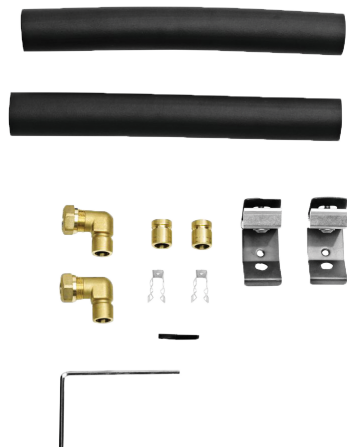

PRODUCTBLAD

Bosch Thermotechniek

8718590223 - Aansluit-Set plat dak SCM3

Product nr. **8718590223**
Omschrijving Aansluit-Set plat dak SCM3
Merk (product) Nefit
Serie (product) SolarLine
Type (product) Plat dak SCM3

Type toebehoren/onderdelen	Overig	Collectoroppervlakte	2,43 Vierkante meter
		Hoogte	87 Millimeter
		Breedte	1175 Millimeter

Leverancier	Artikelnr.	Lange omschrijving (artikel)
Bosch Thermotechniek	8718590223	Aansluit-Set plat dak SCM3