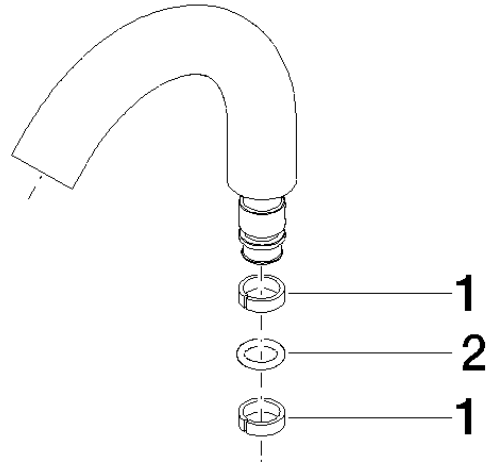

Auslauf für Bidet - Messing gebürstet (23kt Gold)

90 28 22 216 00

Auslauf für Bidet - Messing gebürstet (23kt Gold)

90 28 22 216 00

Auslauf für Bidet - Messing gebürstet (23kt Gold)

90 28 22 216 00

Auslauf für Bidet - Messing gebürstet (23kt Gold)

90 28 22 216 00

Auslauf für Bidet - Messing gebürstet (23kt Gold)

90 28 22 216 00

Ersatzteilstückliste

Nr.	Artikelnummer	Benennung	Verbaumenge	Lieferzeit
	09 14 15 027 90	Ring Ø 15,3 x 1,5 x 4,5 mm -	3	2