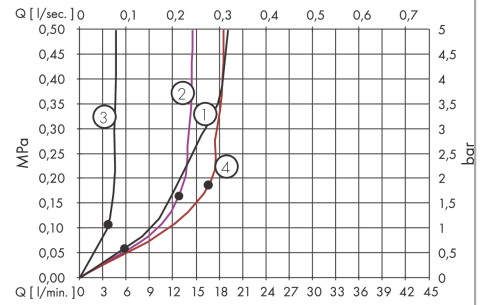

AXOR ShowerSolutions
handdouchemodule afbouwdeel 120/120 Square
Finish: **chrom**   Artikelnummer: **10651000**

Inbouwvoorbeeld