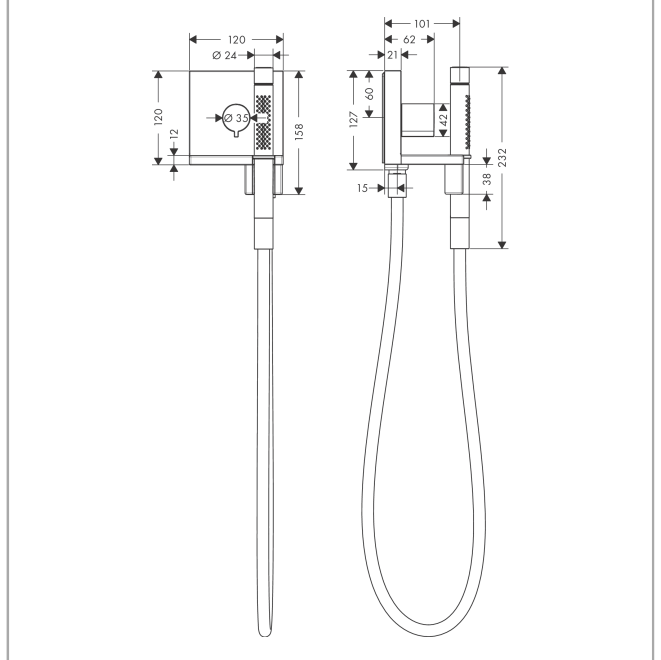

AXOR ShowerSolutions
handdouchemodule afbouwdeel 120/120 Square
 Finish: **chrom** Artikelnummer: **10651000**

Beschrijving

- bestaat uit: stop- en omstelkraan, handdouchemodule, staafhanddouche, doucheslang
- slangwartel: voor doucheslangen met een cilindrische moer
- met terugslagklep
- maximale doorstroomhoeveelheid bij 3 bar: 14,5 l/min
- van metaal
- doorstroomhoeveelheid van handdouche bij 3 bar: 14,5 l/min

Artikeldetails

Vrijblijvende advies verkoopprijs excl. BTW	946,35 €
Vrijblijvende advies verkoopprijs incl. BTW	1.145,08 €

Productfoto

Maattekening

Doorstroombiagram

De verbruikswaarden werden in overeenstemming met de praktijk met de bijbehorende armaturen (thermostaat/mengkraan/inbouwventiel) gemeten.

AXOR ShowerSolutions
handdouchemodule afbouwdeel 120/120 Square
 Finish: **chrom** Artikelnummer: **10651000**

Inbouwvoorbeeld

AXOR ShowerSolutions
handdouchemodule afbouwdeel 120/120 Square
 Finish: **chrom** Artikelnummer: **10651000**

Explosietekening

Bouwjaar: >02/14

AXOR ShowerSolutions
handdouchemodule afbouwdeel 120/120 Square
 Finish: **chrom** Artikelnummer: **10651000**

Reserveonderdelenlijst

Bouwjaar: >02/14

Regel	Beschrijving	Artikelnummer	Prijs incl. BTW	VE
1	Handdouche	95390000	247,57 €	1
2	straalschijf	95411000	35,82 €	1
3	O-Ring 14x2,5	98189000	2,90 €	1
4	omstelling compl.	95511000	11,13 €	1
5	zeefdichting	94246000	2,90 €	1
6	doucheslang 1,25 m	28282000	-	1
7	greep	92338000	55,90 €	1
8	greepadapter m. schroef	94184000	4,96 €	1
9	greepadapter	95153000	70,30 €	1
10	O-ring 26x2	98147000	2,90 €	1
11	aansluiting	95392000	17,91 €	1
12	terugslagklep	96737000	27,95 €	1
13	dichting	98058000	2,90 €	1
14	aansluiting	98449000	27,95 €	1
15	aansluiting	98448000	27,95 €	1
16	O-ring 15x1,5	92118000	2,90 €	1
17	Stop	92859000	17,91 €	1
18	draadeind set	95391000	35,82 €	1
19	verlengset	10658000	-	1
20	greep	95423000	85,55 €	1
a	Inbouwdelen	10650180	-	1
b	waterspaarset	92019000	4,96 €	1
c	cilinderkopschroef M6x10	92847000	2,90 €	1