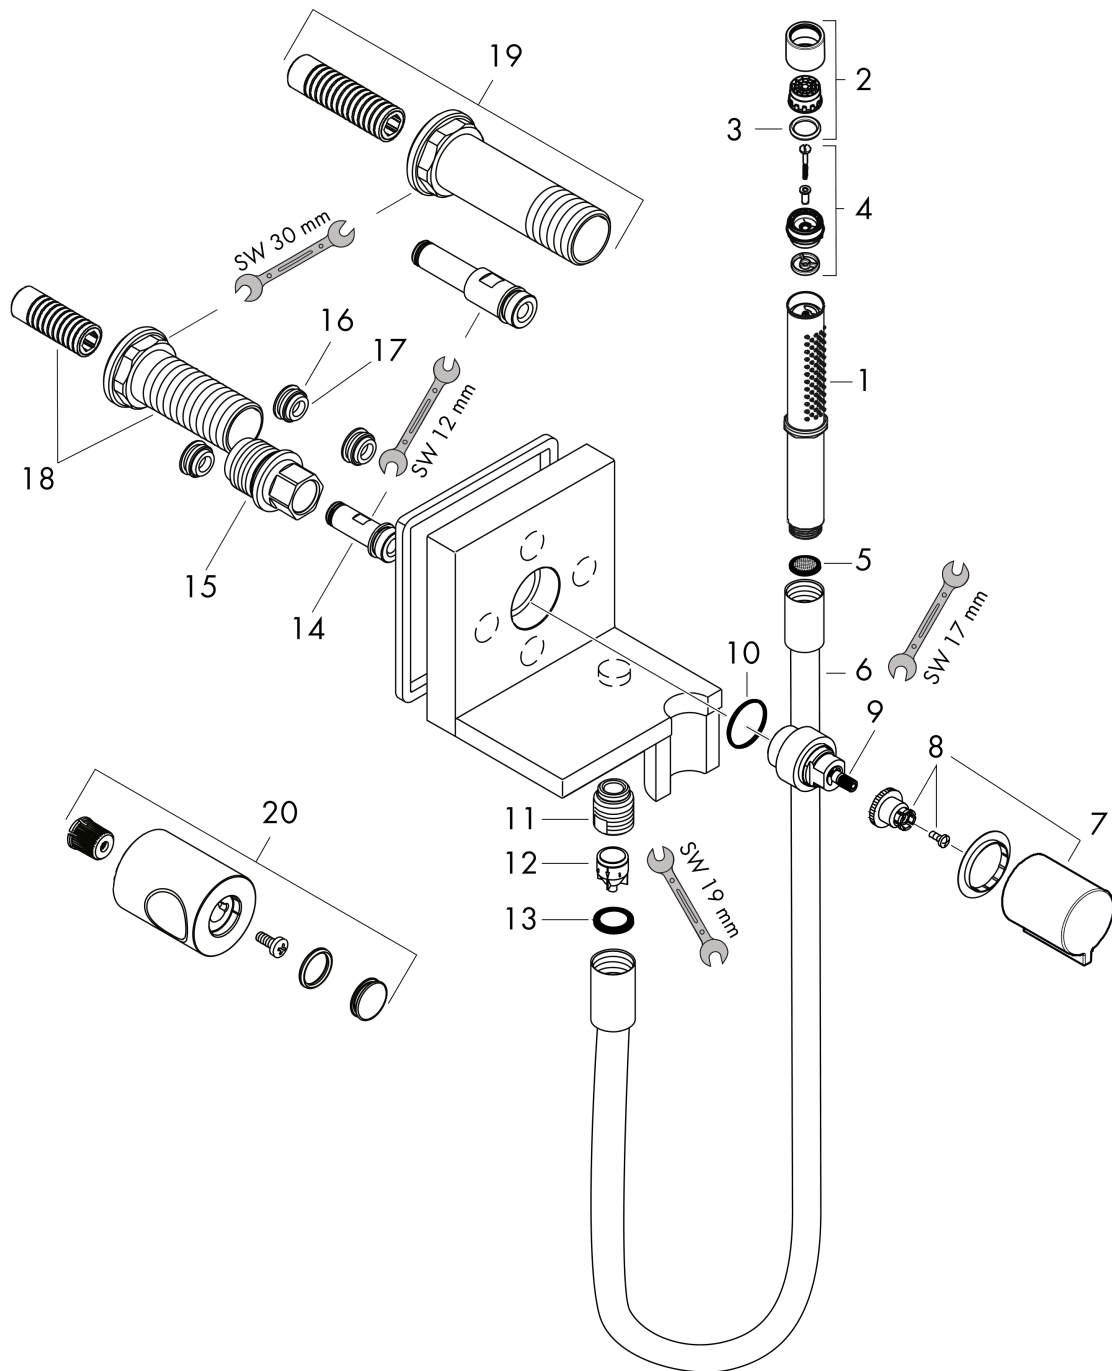

AXOR ShowerSolutions
handdouchemodule afbouwdeel 120/120 Square
 Finish: **chrom** Artikelnummer: **10651000**

Beschrijving

- bestaat uit: stop- en omstelkraan, handdouchemodule, staafhanddouche, doucheslang
- slangwartel: voor doucheslangen met een cilindrische moer
- met terugslagklep
- maximale doorstroomhoeveelheid bij 3 bar: 14,5 l/min
- van metaal
- doorstroomhoeveelheid van handdouche bij 3 bar: 14,5 l/min

AXOR ShowerSolutions
handdouchemodule afbouwdeel 120/120 Square
 Finish: **chrom** Artikelnummer: **10651000**

Inbouwvoorbeeld

AXOR ShowerSolutions
handdouchemodule afbouwdeel 120/120 Square
 Finish: **chrom** Artikelnummer: **10651000**

Explosietekening

Bouwjaar: >02/14

AXOR ShowerSolutions
handdouchemodule afbouwdeel 120/120 Square
 Finish: **chrom** Artikelnummer: **10651000**

Reserveonderdelenlijst

Bouwjaar: >02/14

Regel	Beschrijving	Artikelnummer	Prijs incl. BTW	VE
1	Handdouche	95390000	247,57 €	1
2	straalschijf	95411000	35,82 €	1
3	O-Ring 14x2,5	98189000	2,90 €	1
4	omstelling compl.	95511000	11,13 €	1
5	zeefdichting	94246000	2,90 €	1
6	doucheslang 1,25 m	28282000	-	1
7	greep	92338000	55,90 €	1
8	greepadapter m. schroef	94184000	4,96 €	1
9	greepadapter	95153000	70,30 €	1
10	O-ring 26x2	98147000	2,90 €	1
11	aansluiting	95392000	17,91 €	1
12	terugslagklep	96737000	27,95 €	1
13	dichting	98058000	2,90 €	1
14	aansluiting	98449000	27,95 €	1
15	aansluiting	98448000	27,95 €	1
16	O-ring 15x1,5	92118000	2,90 €	1
17	Stop	92859000	17,91 €	1
18	draadeind set	95391000	35,82 €	1
19	verlengset	10658000	-	1
20	greep	95423000	85,55 €	1
a	Inbouwdelen	10650180	-	1
b	waterspaarset	92019000	4,96 €	1
c	cilinderkopschroef M6x10	92847000	2,90 €	1