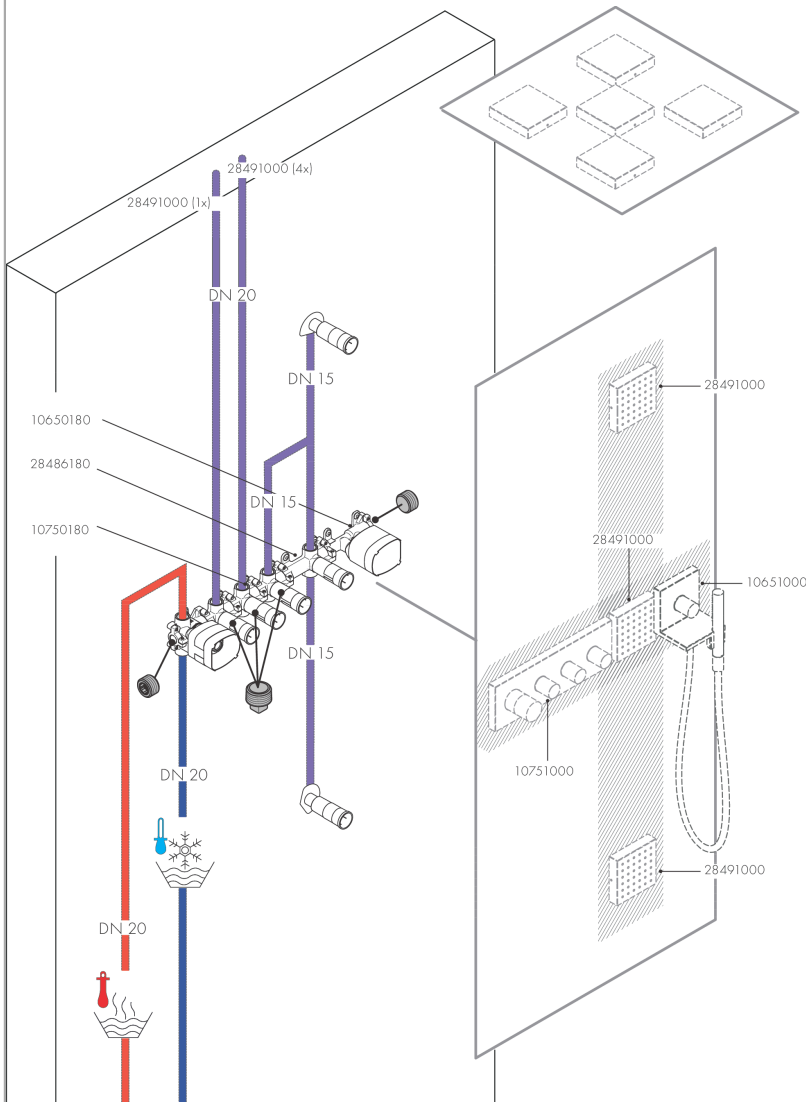

AXOR ShowerSolutions
handdouchemodule afbouwdeel 120/120 Square
 Finish: **chrom** Artikelnummer: **10651000**

Beschrijving

- bestaat uit: stop- en omstelkraan, handdouchemodule, staafhanddouche, doucheslang
- slangwartel: voor doucheslangen met een cilindrische moer
- met terugslagklep
- maximale doorstroomhoeveelheid bij 3 bar: 14,5 l/min
- van metaal
- doorstroomhoeveelheid van handdouche bij 3 bar: 14,5 l/min

Artikeldetails

Vrijblijvende advies verkoopprijs excl. BTW	946,35 €
Vrijblijvende advies verkoopprijs incl. BTW	1.145,08 €

Productfoto

Maattekening

Doorstroombiagram

De verbruikswaarden werden in overeenstemming met de praktijk met de bijbehorende armaturen (thermostaat/mengkraan/inbouwventiel) gemeten.

AXOR ShowerSolutions
handdouchemodule afbouwdeel 120/120 Square
 Finish: **chrom** Artikelnummer: **10651000**

Inbouwvoorbeeld

AXOR ShowerSolutions
handdouchemodule afbouwdeel 120/120 Square
 Finish: **chrom** Artikelnummer: **10651000**

Explosietekening

Bouwjaar: >02/14

AXOR ShowerSolutions
handdouchemodule afbouwdeel 120/120 Square
 Finish: **chrom** Artikelnummer: **10651000**

Reserveonderdelenlijst

Bouwjaar: >02/14

Regel	Beschrijving	Artikelnummer	Prijs incl. BTW	VE
1	Handdouche	95390000	247,57 €	1
2	straalschijf	95411000	35,82 €	1
3	O-Ring 14x2,5	98189000	2,90 €	1
4	omstelling compl.	95511000	11,13 €	1
5	zeefdichting	94246000	2,90 €	1
6	doucheslang 1,25 m	28282000	-	1
7	greep	92338000	55,90 €	1
8	greepadapter m. schroef	94184000	4,96 €	1
9	greepadapter	95153000	70,30 €	1
10	O-ring 26x2	98147000	2,90 €	1
11	aansluiting	95392000	17,91 €	1
12	terugslagklep	96737000	27,95 €	1
13	dichting	98058000	2,90 €	1
14	aansluiting	98449000	27,95 €	1
15	aansluiting	98448000	27,95 €	1
16	O-ring 15x1,5	92118000	2,90 €	1
17	Stop	92859000	17,91 €	1
18	draadeind set	95391000	35,82 €	1
19	verlengset	10658000	-	1
20	greep	95423000	85,55 €	1
a	Inbouwdelen	10650180	-	1
b	waterspaarset	92019000	4,96 €	1
c	cilinderkopschroef M6x10	92847000	2,90 €	1