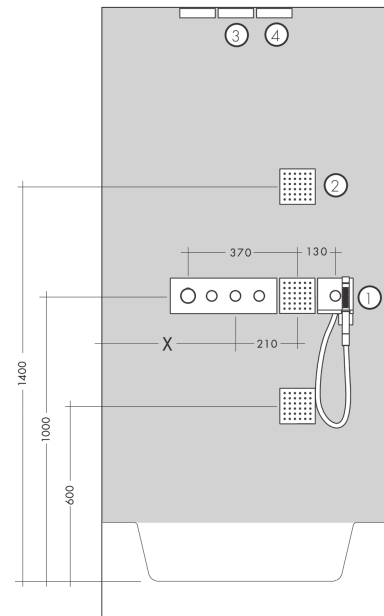

AXOR ShowerSolutions
handdouchemodule afbouwdeel 120/120 Square
 Finish: **chrom** Artikelnummer: **10651000**

Beschrijving

- bestaat uit: stop- en omstelkraan, handdouchemodule, staafhanddouche, doucheslang
- slangwartel: voor doucheslangen met een cilindrische moer
- met terugslagklep
- maximale doorstroomhoeveelheid bij 3 bar: 14,5 l/min
- van metaal
- doorstroomhoeveelheid van handdouche bij 3 bar: 14,5 l/min

Artikeldetails

Vrijblijvende advies verkoopprijs excl. BTW	946,35 €
Vrijblijvende advies verkoopprijs incl. BTW	1.145,08 €

Productfoto

Maattekening

Doorstroombiagram

De verbruikswaarden werden in overeenstemming met de praktijk met de bijbehorende armaturen (thermostaat/mengkraan/inbouwventiel) gemeten.

AXOR ShowerSolutions
handdouchemodule afbouwdeel 120/120 Square
 Finish: **chrom** Artikelnummer: **10651000**

Inbouwvoorbeeld

AXOR ShowerSolutions
handdouchemodule afbouwdeel 120/120 Square
 Finish: **chrom** Artikelnummer: **10651000**

Explosietekening

Bouwjaar: >02/14

AXOR ShowerSolutions
handdouchemodule afbouwdeel 120/120 Square
 Finish: **chrom** Artikelnummer: **10651000**

Reserveonderdelenlijst

Bouwjaar: >02/14

Regel	Beschrijving	Artikelnummer	Prijs incl. BTW	VE
1	Handdouche	95390000	247,57 €	1
2	straalschijf	95411000	35,82 €	1
3	O-Ring 14x2,5	98189000	2,90 €	1
4	omstelling compl.	95511000	11,13 €	1
5	zeefdichting	94246000	2,90 €	1
6	doucheslang 1,25 m	28282000	-	1
7	greep	92338000	55,90 €	1
8	greepadapter m. schroef	94184000	4,96 €	1
9	greepadapter	95153000	70,30 €	1
10	O-ring 26x2	98147000	2,90 €	1
11	aansluiting	95392000	17,91 €	1
12	terugslagklep	96737000	27,95 €	1
13	dichting	98058000	2,90 €	1
14	aansluiting	98449000	27,95 €	1
15	aansluiting	98448000	27,95 €	1
16	O-ring 15x1,5	92118000	2,90 €	1
17	Stop	92859000	17,91 €	1
18	draadeind set	95391000	35,82 €	1
19	verlengset	10658000	-	1
20	greep	95423000	85,55 €	1
a	Inbouwdelen	10650180	-	1
b	waterspaarset	92019000	4,96 €	1
c	cilinderkopschroef M6x10	92847000	2,90 €	1