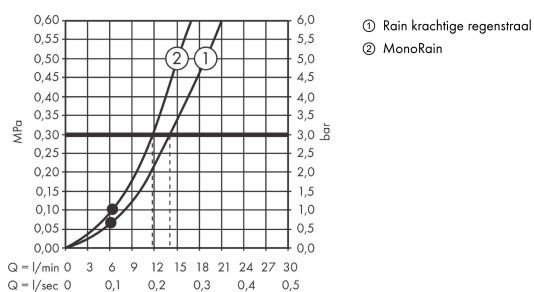

AXOR ShowerSolutions
handdouchemodule afbouwdeel 120/120 Square
 Finish: **chrom** Artikelnummer: **10651000**

Beschrijving

- bestaat uit: stop- en omstelkraan, handdouchemodule, staafhanddouche, doucheslang
- slangwartel: voor doucheslangen met een cilindrische moer
- met terugslagklep
- maximale doorstroomhoeveelheid bij 3 bar: 14,5 l/min
- van metaal
- doorstroomhoeveelheid van handdouche bij 3 bar: 14,5 l/min

Artikeldetails

Vrijblijvende advies verkoopprijs excl. BTW	946,35 €
Vrijblijvende advies verkoopprijs incl. BTW	1.145,08 €

Productfoto

Maattekening

Doorstroombiagram

De verbruikswaarden werden in overeenstemming met de praktijk met de bijbehorende armaturen (thermostaat/mengkraan/inbouwventiel) gemeten.