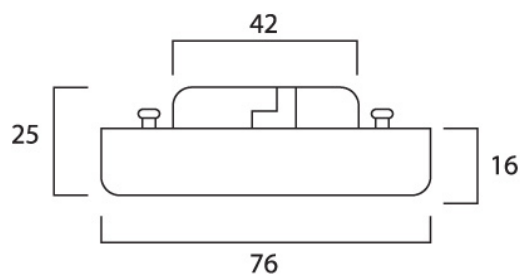

ToLEDo MicroLynx Frosted 470LM 840 SL

Artikelnummer 0026787

SYLVANIA

Compacte ledlamp 4W - Lampvoet GX53. diameter 76mm. Hoge lichtstroom tot 470lm - Rendement tot 104lm/W. CRI > 80 - Kleurtemperatuur : Warmwit(3000K) of Neutraal wit (4000K). Geïntegreerde elektronische driver. Bedrijfstemperatuur van -25°C tot +60°C. Beschikbaar in 2 versies : helder of opaal. Verwachte levensduur : 15.000 uur (L70B50). 3 jaar garantie.

Technische gegevens

Afmetingen (mm)

GX53

Fotometrie

ToLEDo MicroLynx Frosted 470LM 840 SL

Artikelnummer 0026787

SYLVANIA

Algemene gegevens

Gegevens levensduur

Gemiddelde levensduur (nominaal) (u)	15000
Gemiddelde levensduur (nominaal) (uur)	15000

Fysieke gegevens

Hoogte (mm)	25
Nominale diameter product (mm)	75
Gewicht (kg)	0.045

ToLEDo MicroLynx Frosted 470LM 840 SL

Artikelnummer 0026787

SYLVANIA

Verpakkingen

EAN code	5410288267876
Enkele lengte verpakking (cm)	7.8
Enkele breedte verpakking (cm)	3.8
Hoogte eenheidsverpakking (cm)	7.8
DUN14 (inner)	15410288267873
Eenheden per binnendoos	6
Binnenhoogte verpakking (cm)	16.3
Binnenbreedte verpakking (cm)	12.4
Binnenlengte verpakking (cm)	10.5
DUN14 (outer)	25410288267870
Eenheden per omdoos	60
Lengte omdoos (cm)	66.0
Breedte omdoos (cm)	18.2
Diepte omdoos (cm)	25.0