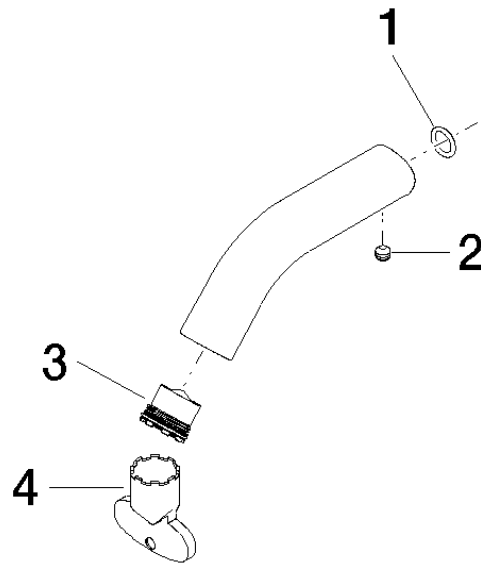

Auslauf 90 x 145 x 35 mm, 5,7 l/min. - Schwarz matt

90 11 06 212 00

Auslauf 90 x 145 x 35 mm, 5,7 l/min. - Schwarz matt

90 11 06 212 00

Auslauf 90 x 145 x 35 mm, 5,7 l/min. - Schwarz matt

90 11 06 212 00

Auslauf 90 x 145 x 35 mm, 5,7 l/min. - Schwarz matt

90 11 06 212 00

Produktversion bis 5/15/2020

Produktversion ab 9/30/2020

Auslauf 90 x 145 x 35 mm, 5,7 l/min. - Schwarz matt

90 11 06 212 00

Ersatzteilstückliste

Produktversion bis 5/15/2020

Produktversion ab 9/30/2020

Nr.	Artikelnummer	Benennung	Verbaumenge	Lieferzeit
	90 14 10 060 00 90	O-Ring 8,0 x 1,5 mm -	5	2