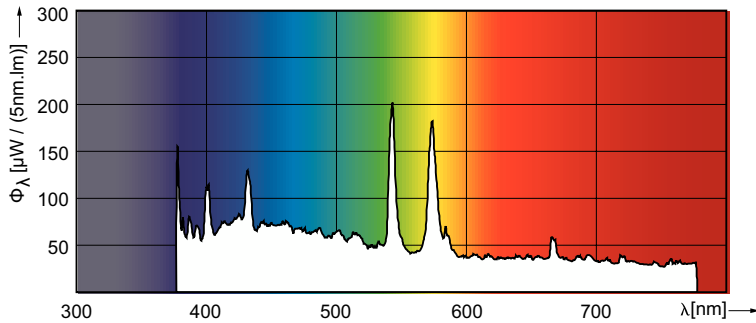

Product gegevens

Algemene informatie		Kleurweergave-index (CRI)	
Lampvoet	PGJX50 [PGJX50]		73
Gebruiksstand	UNIVERSEEL [Elke of universeel (U)]	Bedrijfs- en elektrische gegevens	
		Energieverbruik	700 W
		Lampstroom (nom.)	10,2 A
Eisen aan armatuurontwerp		Regelsystemen en dimmers	
Kleurcode	2	Dimbaar	Ja
Lichtstroom	48.000 lm	Productgegevens	
Kleurkwaliteit, coördinaat X (nominaal)	298	Full EOC	872790090850300
Kleurkwaliteit, coördinaat Y (nominaal)	322		
Gecorreleerde kleurtemperatuur (nom)	7500 K		
Lichtrendement (nominaal)	68 lm/W		

MSR Gold™ FastFit

Productnaam voor bestelling	MSR Gold 700/2 FastFit 1CT/8
Bestelcode	90850300
Lokale code	MSR700/2FAFIGOL
Numerator - Aantal per pak	1
Numerator - Dozen per buitendoos	8

Materiaalnummer (12NC)	928106205114
Volledige productnaam	MSR Gold™ 700/2 FastFit 1CT/8
EAN/UPC - Case	8727900908510

Maatschets

Product	D (max)	O	L (min)	L (max)	L	C (max)	F
MSR Gold 700/2 FastFit 1CT/8	23,2 mm	3,8 mm	64 mm	66 mm	65 mm	112 mm	50 mm

Fotometrische gegevens

Spectral Power Distribution Colour - MSR Gold 700/2 FastFit 1CT/8