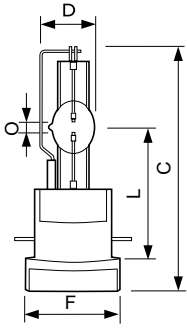

Product gegevens

Algemene informatie		Kleurweergave-index (CRI)	
Lampvoet	PGJX50 [PGJX50]		73
Gebruiksstand	UNIVERSEEL [Elke of universeel (U)]	Bedrijfs- en elektrische gegevens	
		Energieverbruik	700 W
		Lampstroom (nom.)	10,2 A
Eisen aan armatuurontwerp		Regelsystemen en dimmers	
Kleurcode	2	Dimbaar	Ja
Lichtstroom	48.000 lm	Productgegevens	
Kleurkwaliteit, coördinaat X (nominaal)	298	Full EOC	872790090850300
Kleurkwaliteit, coördinaat Y (nominaal)	322		
Gecorreleerde kleurtemperatuur (nom)	7500 K		
Lichtrendement (nominaal)	68 lm/W		

MSR Gold™ FastFit

Productnaam voor bestelling	MSR Gold 700/2 FastFit 1CT/8
Bestelcode	90850300
Lokale code	MSR700/2FAFIGOL
Numerator - Aantal per pak	1
Numerator - Dozen per buitendoos	8

Materiaalnummer (12NC)	928106205114
Volledige productnaam	MSR Gold™ 700/2 FastFit 1CT/8
EAN/UPC - Case	8727900908510

Maatschets

Product	D (max)	O	L (min)	L (max)	L	C (max)	F
MSR Gold 700/2 FastFit 1CT/8	23,2 mm	3,8 mm	64 mm	66 mm	65 mm	112 mm	50 mm

Fotometrische gegevens

Spectral Power Distribution Colour - MSR Gold 700/2 FastFit 1CT/8