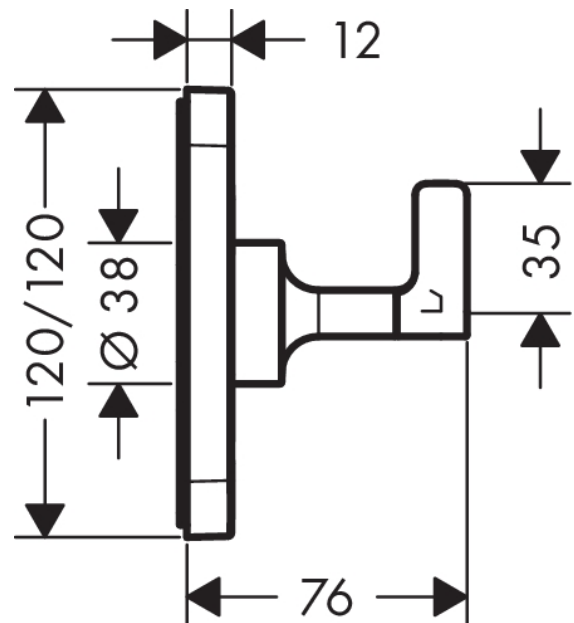

AXOR Citterio E
stop- en omstelkraan afbouwdeel Trio/Quattro
 Finish: **chrom** Artikelnummer: **36772000**

Beschrijving

- 3 functies: bij installatie in direct verband (10 mm afstand) met # 36702000 en # 36771000 zijn afbouwdeel thermostaatmodule voor 3 functies met 3 rozetten 12x12 # 36704000 en inbouwdeel # 36708180 benodigd
- 3 gebruikers: bij installatie zonder direct verband (afstand meer 10 mm) is inbouwdeel #15930180 benodigd
- 2 gebruikers: bij een installatie met directe verbinding (10mm afstand) #36702000 is het noodzakelijk inbouwdeel #36770180 te gebruiken
- 2 gebruikers: bij een installatie met directe verbinding (afstand groter dan 10mm), is het noodzakelijk inbouwdeel #15981180 te gebruiken
- 3 functies
- gelijktijdig gebruik van 2 functies
- aansluitmaat: DN15

Artikeldetails

Vrijblijvende advies verkoopprijs excl. BTW	196,60 €
Vrijblijvende advies verkoopprijs incl. BTW	237,89 €

Productfoto

Maattekening

AXOR Citterio E
stop- en omstelkraan afbouwdeel Trio/Quattro
 Finish: **chrom** Artikelnummer: **36772000**

Explosietekening

Bouwjaar: >11/14

AXOR Citterio E
stop- en omstelkraan afbouwdeel Trio/Quattro
 Finish: **chrom** Artikelnummer: **36772000**

Reserveonderdelenlijst

Bouwjaar: >11/14

Regel	Beschrijving	Artikelnummer	Prijs incl. BTW	VE
1	greep	92441000	202,92 €	1
2	O-ring 30x1,5	98433000	2,90 €	1
3	rozet	92515000	99,58 €	1
4	symboolset	92541000	99,58 €	1
5	O-ring 13x2	98128000	2,90 €	1
6	draadeind set	96393000	27,95 €	1
a	Inbouwdelen	36770180	-	1
b	verlengset 25 mm	96370000	-	1
c	Basisset	15981180	-	1
d	Basisset	15930180	-	1