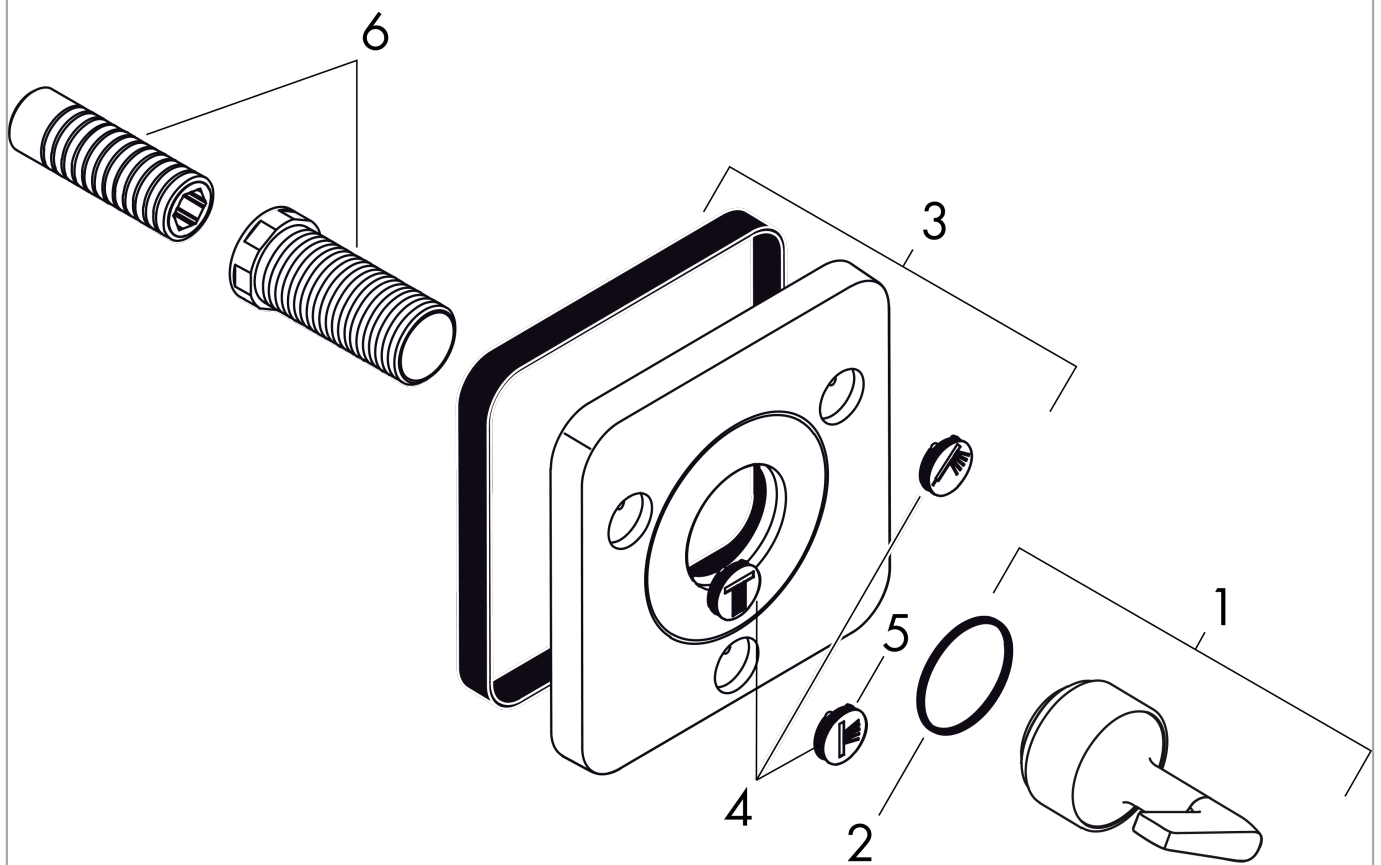

AXOR Citterio E
stop- en omstelkraan afbouwdeel Trio/Quattro
 Finish: **chrom** Artikelnummer: **36772000**

Beschrijving

- 3 functies: bij installatie in direct verband (10 mm afstand) met # 36702000 en # 36771000 zijn afbouwdeel thermostaatmodule voor 3 functies met 3 rozetten 12x12 # 36704000 en inbouwdeel # 36708180 benodigd
- 3 gebruikers: bij installatie zonder direct verband (afstand meer 10 mm) is inbouwdeel #15930180 benodigd
- 2 gebruikers: bij een installatie met directe verbinding (10mm afstand) #36702000 is het noodzakelijk inbouwdeel #36770180 te gebruiken
- 2 gebruikers: bij een installatie met directe verbinding (afstand groter dan 10mm), is het noodzakelijk inbouwdeel #15981180 te gebruiken
- 3 functies
- gelijktijdig gebruik van 2 functies
- aansluitmaat: DN15

Artikeldetails

Vrijblijvende advies verkoopprijs excl. BTW	196,60 €
Vrijblijvende advies verkoopprijs incl. BTW	237,89 €

Productfoto

Maattekening

AXOR Citterio E
stop- en omstelkraan afbouwdeel Trio/Quattro
 Finish: **chrom** Artikelnummer: **36772000**

Explosietekening

Bouwjaar: >11/14

AXOR Citterio E
stop- en omstelkraan afbouwdeel Trio/Quattro
 Finish: **chrom** Artikelnummer: **36772000**

Reserveonderdelenlijst

Bouwjaar: >11/14

Regel	Beschrijving	Artikelnummer	Prijs incl. BTW	VE
1	greep	92441000	202,92 €	1
2	O-ring 30x1,5	98433000	2,90 €	1
3	rozet	92515000	99,58 €	1
4	symboolset	92541000	99,58 €	1
5	O-ring 13x2	98128000	2,90 €	1
6	draadeind set	96393000	27,95 €	1
a	Inbouwdelen	36770180	-	1
b	verlengset 25 mm	96370000	-	1
c	Basisset	15981180	-	1
d	Basisset	15930180	-	1