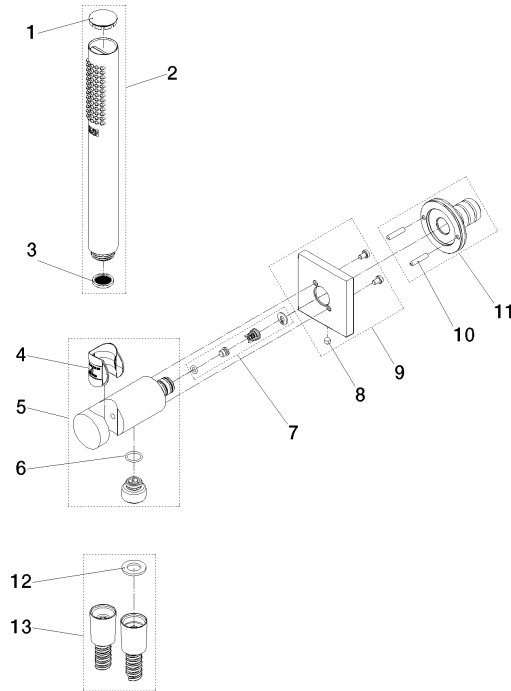

## Schlauchbrausegarnitur mit integriertem Brausehalter FlowReduce - Light Gold SERIENSPEZIFISC gebürstet (PVD)

27 812 970 Produktversion ab 01.09.2025

- COMPACT RAIN, Durchfluss max. 6,8 l/min (bei 3 Bar)
- Funktion ab: 5 l/min
- Eigensicher gegen Rückfließen
- mit Antikalk-System
- Metallbrauseschlauch 1250 mm mit integriertem Verdreherschutz

### Technische Daten:

- Anschluss 1/2"
- Rosette 60 x 60 mm

Schlauchbrausegarnitur mit integriertem Brausehalter FlowReduce - Light Gold SERIENSPEZIFISC  
gebürstet (PVD)

27 812 970 Produktversion ab 01.09.2025  
mm [inches]

## Ersatzteilstückliste

Nr.	Artikelnummer	Benennung	Verbaumenge	Lieferzeit
2	90 12 11 140 41-27	Stabhandbrause 6,8 l/min - Light Gold gebürstet (PVD)	1,00	20
1	09 21 02 170-27	Kappe für Spülbrause Ø 26,6 x 5 mm - Light Gold gebürstet (PVD)	1,00	20
7	90 23 01 131 00 90	Rückflussverhinderer -	1,00	2
4	09 18 40 216 90	Hülse 29 x 32 x 29 mm -	1,00	2
10	90 24 03 325 00 90	Nippel	1,00	2
3	09 23 01 039 90	Siebichtung Ø 19 x 5,5 mm -	1,00	2
6	09 14 10 213 90	O-Ring EPDM 70 12,0 x 1,5 mm -	1,00	2
13	90 30 02 008 00-27	Schlauch mit Konus 1/2" x 1/2" x 1250 mm - Light Gold gebürstet (PVD)	1,00	20
9	90 27 97 055 00-27	Rosette Ø 60 x 9,5 mm - Light Gold gebürstet (PVD)	1,00	20
12	90 14 20 026 00 90	Dichtung 14 x 8 x 2 mm Centellen WS 3820 -	1,00	2
5	90 11 03 137 00-27	Wandanschlussbogen mit Brausehalter inkl. Befestigungssatz Ø 33,5 x 93 mm - Light Gold gebürstet (PVD)	1,00	20
11	04 31 11 115 00 90	Beutel m. Gewindestift M4 x 20 mm -	1,00	2
8	90 31 11 112 00 90	Befestigung Gewindestift M5 x 6 mm -	1,00	2