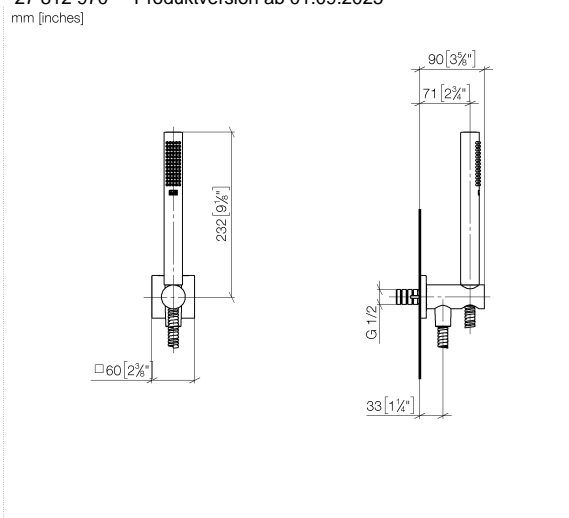

## Schlauchbrausegarnitur mit integriertem Brausehalter FlowReduce - Light Gold SERIENSPEZIFISC gebürstet (PVD)

27 812 970 Produktversion ab 01.09.2025

- COMPACT RAIN, Durchfluss max. 6,8 l/min (bei 3 Bar)
- Funktion ab: 5 l/min
- Eigensicher gegen Rückfließen
- mit Antikalk-System
- Metallbrauseschlauch 1250 mm mit integriertem Verdreherschutz

### Technische Daten:

- Anschluss 1/2"
- Rosette 60 x 60 mm

Schlauchbrausegarnitur mit integriertem Brausehalter FlowReduce - Light Gold SERIENSPEZIFISC  
gebürstet (PVD)

27 812 970 Produktversion ab 01.09.2025  
mm [inches]

## Ersatzteilstückliste

Nr.	Artikelnummer	Benennung	Verbaumenge	Lieferzeit
2	90 12 11 140 41-27	Stabhandbrause 6,8 l/min - Light Gold gebürstet (PVD)	1,00	20
1	09 21 02 170-27	Kappe für Spülbrause Ø 26,6 x 5 mm - Light Gold gebürstet (PVD)	1,00	20
7	90 23 01 131 00 90	Rückflussverhinderer -	1,00	2
4	09 18 40 216 90	Hülse 29 x 32 x 29 mm -	1,00	2
10	90 24 03 325 00 90	Nippel	1,00	2
3	09 23 01 039 90	Siebichtung Ø 19 x 5,5 mm -	1,00	2
6	09 14 10 213 90	O-Ring EPDM 70 12,0 x 1,5 mm -	1,00	2
13	90 30 02 008 00-27	Schlauch mit Konus 1/2" x 1/2" x 1250 mm - Light Gold gebürstet (PVD)	1,00	20
9	90 27 97 055 00-27	Rosette Ø 60 x 9,5 mm - Light Gold gebürstet (PVD)	1,00	20
12	90 14 20 026 00 90	Dichtung 14 x 8 x 2 mm Centellen WS 3820 -	1,00	2
5	90 11 03 137 00-27	Wandanschlussbogen mit Brausehalter inkl. Befestigungssatz Ø 33,5 x 93 mm - Light Gold gebürstet (PVD)	1,00	20
11	04 31 11 115 00 90	Beutel m. Gewindestift M4 x 20 mm -	1,00	2
8	90 31 11 112 00 90	Befestigung Gewindestift M5 x 6 mm -	1,00	2