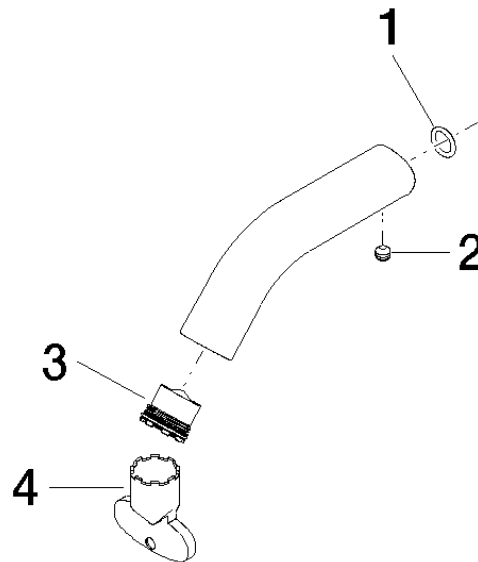

Auslauf 90 x 145 x 35 mm, 5,7 l/min. - Messing gebürstet (23kt Gold)

90 11 06 212 00

Auslauf 90 x 145 x 35 mm, 5,7 l/min. - Messing gebürstet (23kt Gold)

90 11 06 212 00

Auslauf 90 x 145 x 35 mm, 5,7 l/min. - Messing gebürstet (23kt Gold)

90 11 06 212 00

Auslauf 90 x 145 x 35 mm, 5,7 l/min. - Messing gebürstet (23kt Gold)

90 11 06 212 00

Produktversion bis 5/15/2020

Produktversion ab 9/30/2020

Auslauf 90 x 145 x 35 mm, 5,7 l/min. - Messing gebürstet (23kt Gold)

90 11 06 212 00

Ersatzteilstückliste

Produktversion bis 5/15/2020

Produktversion ab 9/30/2020

Nr.	Artikelnummer	Benennung	Verbaumenge	Lieferzeit
	90 14 10 060 00 90	O-Ring 8,0 x 1,5 mm -	5	2