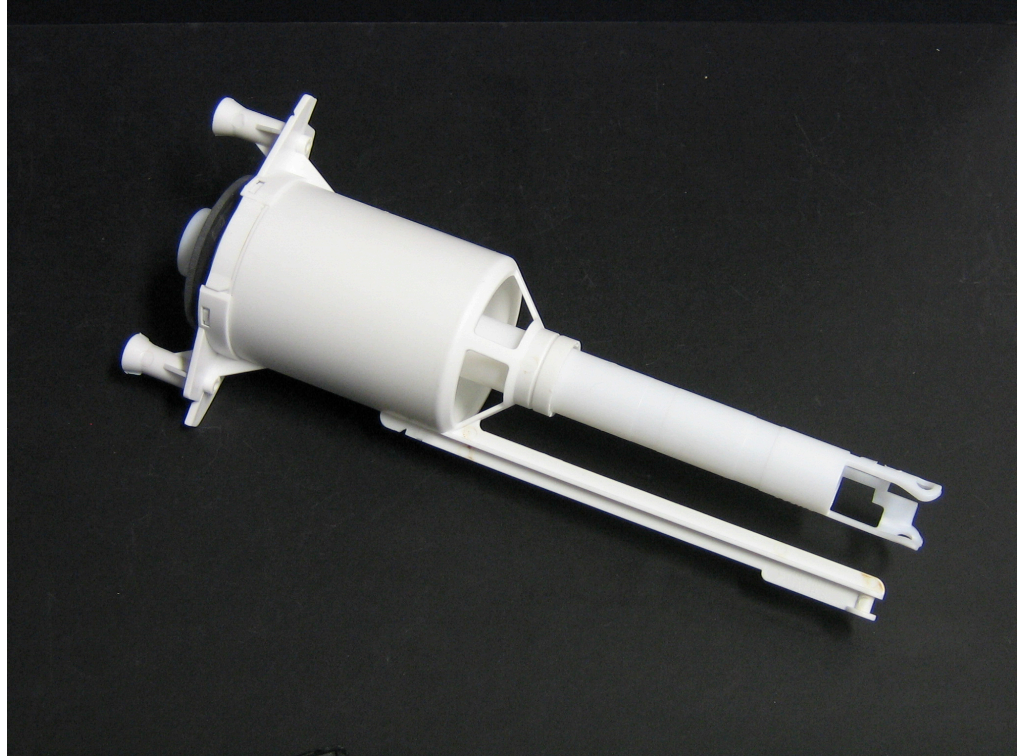

Technisch Datablad

Code

8050800511

Merk (product)

WISA

Omschrijving (product)

Uitstroomechisme inclusief bodemkleprubber WISA 2100/2102 SO

Commerciële omschrijving (product)Uitstroomechisme voor WISA 2100/2102

Technische omschrijving (product)

Kenmerken ETIM productclassificatie

Type toebehoren/onderdelen Uitstroommechanisme

Toebehoren Nee

Onderdeel Ja

Accessoires en toebehoren