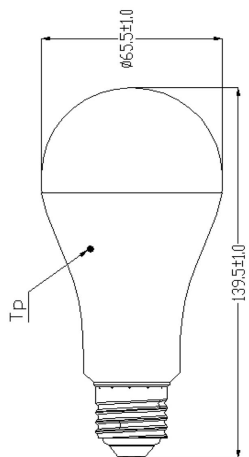

ToLEDo GLS V3 1521LM 840 E27 SL

Artikelnummer 0026652

SYLVANIA

Compact and elegant design Suitable replacement for halogen, incandescent and compact fluorescent ball lamps
Instant light at the flick of a switch Uniform light distribution Good colour rendering (CRI 80) Perfect for hotels,
restaurants, lobbies, corridors, stairwells, reception areas Lower maintenance costs 15,000 hours average rated life

Technische gegevens

Afmetingen (mm)

Fotometrie

ToLEDo GLS V3 1521LM 840 E27 SL

Artikelnummer 0026652

SYLVANIA

Algemene gegevens

Productnaam	ToLEDo GLS V3 1521LM 840 E27 SL
Technologie	LED
Vermogen (nominaal) (W)	15
Ballonvorm	Peervormig
Lampvoet	E27
Ballonafwerking	Satin/mat
Algemene toepassing	Horeca, Residentieel & Consument
ETIM klasse	EC001959
E-nummer FI	4740482

Optische gegevens

Nuttige lichtstroom (nominaal) (lm)	1521
Kleurtemperatuur (K)	4000
Lichtkleur	Koelwit
Kleurcode	840
CRI (Ra)	80
Kleurafwijking in de tijd	6
Instelbare kleurkwaliteit	Nee
Lumenbehoud aan einde nominale levensduur (lm)	70

Gegevens levensduur

Gemiddelde levensduur (nominaal) (u)	15000
Gemiddelde levensduur (nominaal) (uur)	15000

Fysieke gegevens

Max. lampdiameter (mm) -D	66
Gewicht (kg)	0.103

Verpakkingen

EAN code	5410288266527
Enkele lengte verpakking (cm)	14.6
Enkele breedte verpakking (cm)	7.0
Hoogte eenheidsverpakking (cm)	7.0
DUN14 (inner)	15410288266524
Eenheden per binnendoos	6
Binnenhoogte verpakking (cm)	22.7
Binnenbreedte verpakking (cm)	15.4
Binnenlengte verpakking (cm)	17.3
DUN14 (outer)	25410288266521
Eenheden per omdoos	60
Lengte omdoos (cm)	81.0
Breedte omdoos (cm)	24.2
Diepte omdoos (cm)	38.4