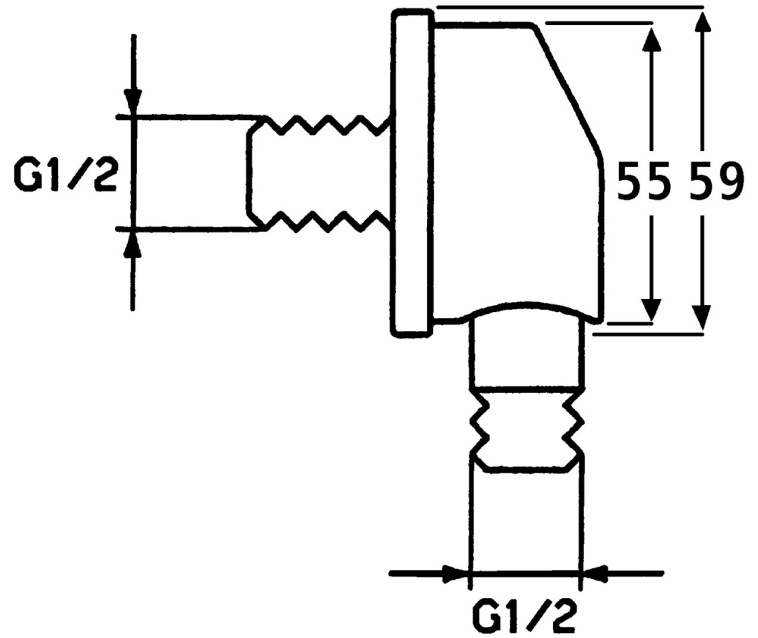

EAN: 4015474069589  
[static.hansa.com/52520100](https://static.hansa.com/52520100)

- Douche oplossingen
- Hulpuitrustingen
- Wandmontage
- Chrom
- Wandaansluitbocht
- Terugslagklep
- Ronde rozet
- Ingebouwde beveiliging tegen terugstromen Voor gebruik in huis (conform DIN EN 1717)

### Technische gegevens

#### Technische eigenschappen

DN-maat	DN15
Warmwatertoevoer	max. +80°C
Werkdruk	0.5-10 bar
Aansluitmaat	G1/2
Terugstroom beveiliging (EN1717)	EB