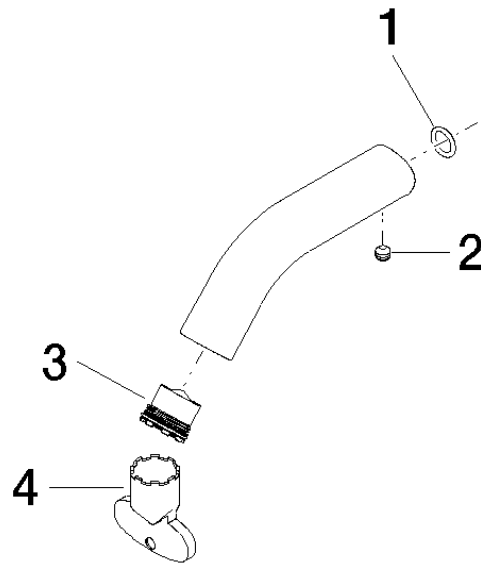

Auslauf 90 x 145 x 35 mm, 5,7 l/min. - Platin

90 11 06 212 00

Auslauf 90 x 145 x 35 mm, 5,7 l/min. - Platin

90 11 06 212 00

Auslauf 90 x 145 x 35 mm, 5,7 l/min. - Platin

90 11 06 212 00

Auslauf 90 x 145 x 35 mm, 5,7 l/min. - Platin

90 11 06 212 00

Produktversion bis 5/15/2020

Produktversion ab 9/30/2020

Auslauf 90 x 145 x 35 mm, 5,7 l/min. - Platin

90 11 06 212 00

Ersatzteilstückliste

Produktversion bis 5/15/2020

Produktversion ab 9/30/2020

Nr.	Artikelnummer	Benennung	Verbaumenge	Lieferzeit
	90 14 10 060 00 90	O-Ring 8,0 x 1,5 mm -	5	2