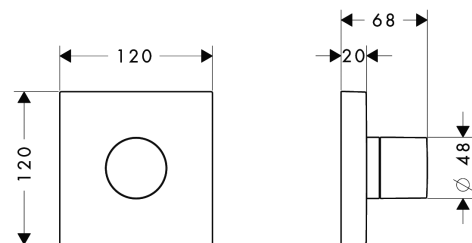

AXOR ShowerSolutions
stop- en omstelkraan afbouwdeel Trio/Quattro 120/120
 Finish: **chrom** Artikelnummer: **10932000**

Beschrijving

- 3 gebruikers: bij installatie zonder direct verband (afstand meer 10 mm) is inbouwdeel #16930180 benodigd
- 2 gebruikers: bij een installatie met directe verbinding (10mm afstand) #36702000 is het noodzakelijk inbouwdeel #36770180 te gebruiken
- 2 gebruikers: bij een installatie met directe verbinding (afstand groter dan 10mm), is het noodzakelijk inbouwdeel #16982180 te gebruiken
- gelijktijdig gebruik van 2 functies

Artikeldetails

Vrijblijvende advies verkoopprijs excl. BTW	340,25 €
Vrijblijvende advies verkoopprijs incl. BTW	411,70 €

Productfoto

Maattekening

AXOR ShowerSolutions
stop- en omstelkraan afbouwdeel Trio/Quattro 120/120
 Finish: **chrom** Artikelnummer: **10932000**

Explosietekening

Bouwjaar: >01/09

AXOR ShowerSolutions
stop- en omstelkraan afbouwdeel Trio/Quattro 120/120
 Finish: **chrom** Artikelnummer: **10932000**

Reserveonderdelenlijst

Bouwjaar: >01/09

Regel	Beschrijving	Artikelnummer	Prijs incl. BTW	VE
1	greep	18095000	123,78 €	1
2	symboolset	95237000	17,91 €	1
3	greepadapter m. schroef	94184000	4,96 €	1
4	moer	98677000	27,95 €	1
5	huls	95360000	55,90 €	1
6	O-ring 35x2,5	96006000	2,90 €	1
7	rozet	95359000	202,92 €	1
8	dichting	97737000	8,11 €	1
9	draadeind set	96392000	27,95 €	1
a	Basisset	15930180	-	1
b	Basisset	15981180	-	1
c	Inbouwdelen	36770180	-	1