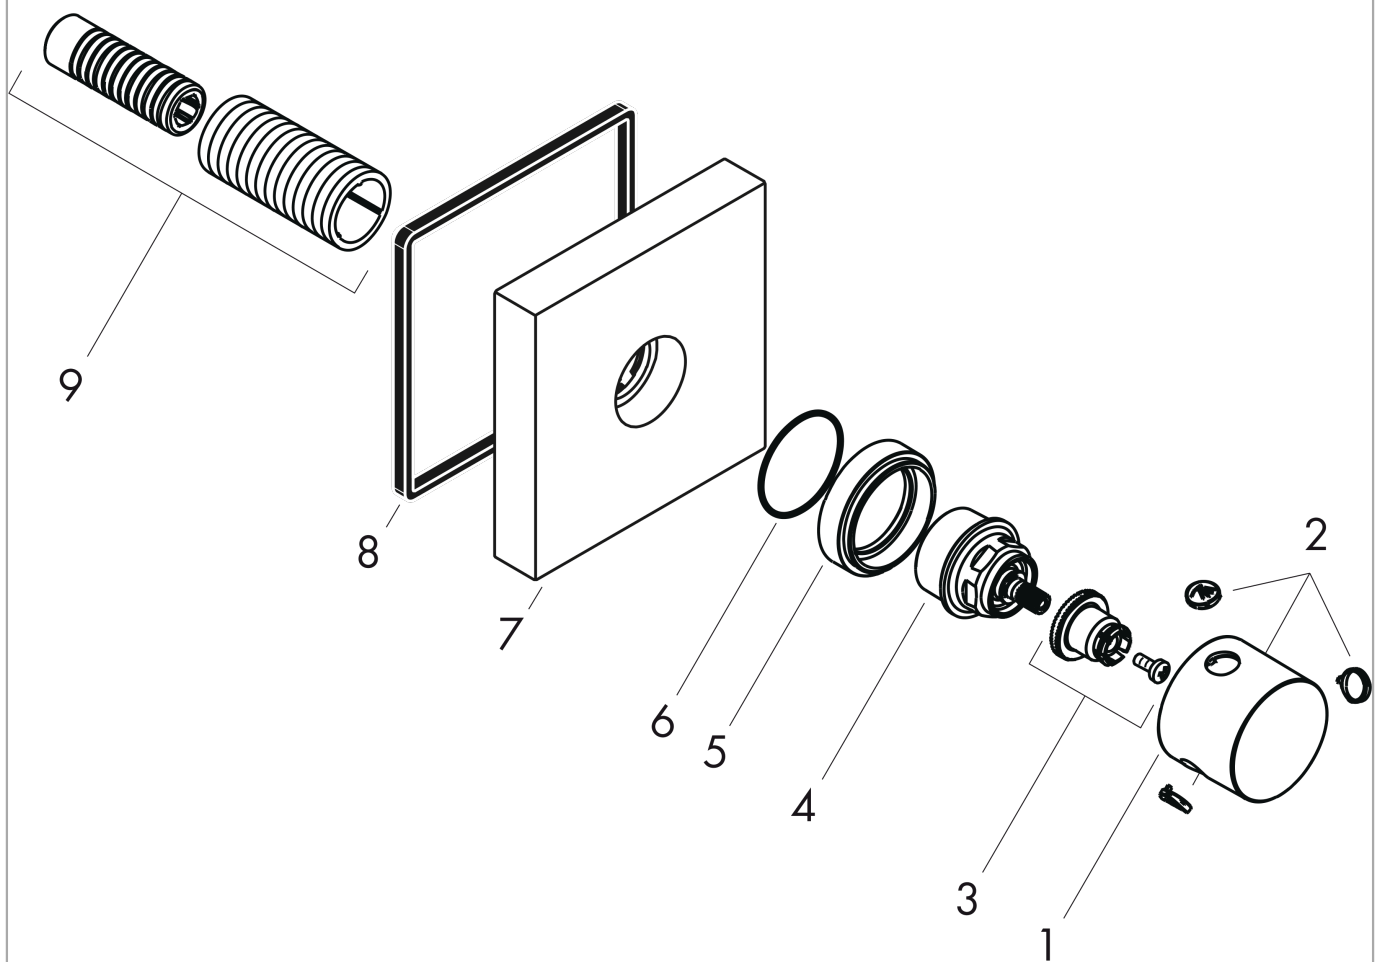

AXOR ShowerSolutions
stop- en omstelkraan afbouwdeel Trio/Quattro 120/120
 Finish: **chrom** Artikelnummer: **10932000**

Beschrijving

- 3 gebruikers: bij installatie zonder direct verband (afstand meer 10 mm) is inbouwdeel #16930180 benodigd
- 2 gebruikers: bij een installatie met directe verbinding (10mm afstand) #36702000 is het noodzakelijk inbouwdeel #36770180 te gebruiken
- 2 gebruikers: bij een installatie met directe verbinding (afstand groter dan 10mm), is het noodzakelijk inbouwdeel #16982180 te gebruiken
- gelijktijdig gebruik van 2 functies

Artikeldetails

Vrijblijvende advies verkoopprijs excl. BTW	340,25 €
Vrijblijvende advies verkoopprijs incl. BTW	411,70 €

Productfoto

Maattekening

AXOR ShowerSolutions
stop- en omstelkraan afbouwdeel Trio/Quattro 120/120
 Finish: **chrom** Artikelnummer: **10932000**

Explosietekening

Bouwjaar: >01/09

AXOR ShowerSolutions
stop- en omstelkraan afbouwdeel Trio/Quattro 120/120
 Finish: **chrom** Artikelnummer: **10932000**

Reserveonderdelenlijst

Bouwjaar: >01/09

Regel	Beschrijving	Artikelnummer	Prijs incl. BTW	VE
1	greep	18095000	123,78 €	1
2	symboolset	95237000	17,91 €	1
3	greepadapter m. schroef	94184000	4,96 €	1
4	moer	98677000	27,95 €	1
5	huls	95360000	55,90 €	1
6	O-ring 35x2,5	96006000	2,90 €	1
7	rozet	95359000	202,92 €	1
8	dichting	97737000	8,11 €	1
9	draadeind set	96392000	27,95 €	1
a	Basisset	15930180	-	1
b	Basisset	15981180	-	1
c	Inbouwdelen	36770180	-	1