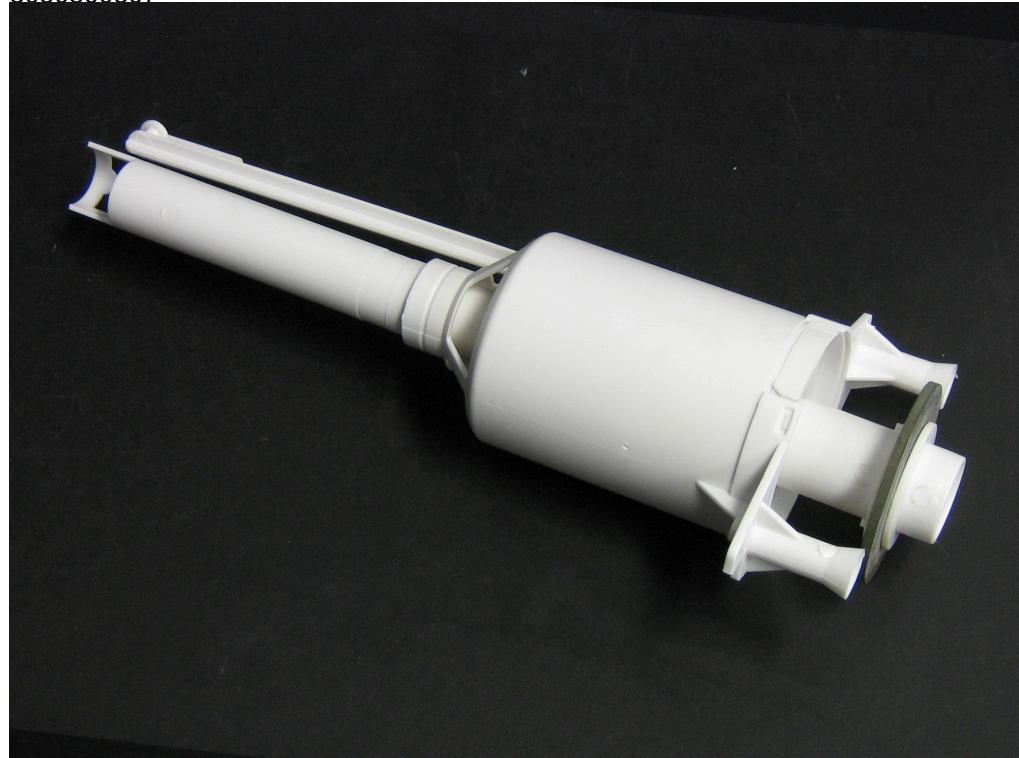

Technisch Datablad

Code

8050800507

Merk (product)

WISA

Omschrijving (product)

Uitstroommechanisme inclusief bodemkleprubber WISA 600/1000/1040

Commerciële omschrijving (product)Uitstroommechanisme voor WISA 600/1000

Technische omschrijving (product)

Kenmerken ETIM productclassificatie

Type toebehoren/onderdelen Uitstroommechanisme

Toebehoren Nee

Onderdeel Ja

Accessoires en toebehoren