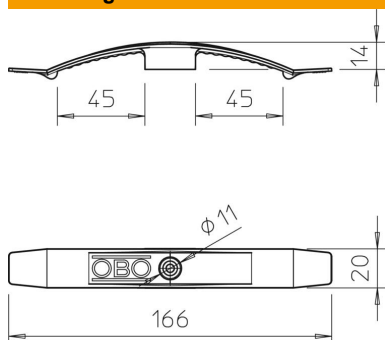

Technisch specificatieblad

Kabelklem, voor 10 kabels, aansluitbaar

Artikelnummer: 2205054

Hoe sneller, hoe beter – dat geldt ook bij de installatie boven een verlaagd plafond.

De OBO kabelklemmen vergemakkelijken het installeren van kabels en leidingen aan het plafond. Vooral in gebieden, waar iedere centimeter belangrijk is, is de OBO-kabelklem de perfecte installatiepartner. De montage is heel eenvoudig met een slagplug M6. Het bovenliggende slagvlak garandeert een hoge trefzekerheid van de slagschroef. Na de montage worden de kabels in "lassotechniek" met één handbeweging onder de klemmen geworpen – en klaar!

De kabelklemmen zijn gemaakt van hoogwaardig polyamide.

2034 voor max. 10 kabels NYM 3 x 1,5 mm²

PA Polyamide

Stamgegevens

Artikelnummer	2205054
Omschrijving 1	Kabelhouder
Omschrijving 2	aansluitbaar
Fabrikant	OBO
Dimensie	2x5 NYM3x1,5
Kleur	lichtgrijs; RAL 7035
Materiaal	Polyamide
Kleinste verkoop-eenheid	50
Eenheid van hoeveelheid	Stuk
Gewicht	1,13 kg
Eenheid gewicht	kg/100 st.

Afmetingen

Technisch specificatieblad

Kabelklem, voor 10 kabels, aansluitbaar

Artikelnummer: 2205054

Technische gegevens

Aantal leidingen NYM 3 x 1,5	10
Uitvoering vlambestendig	nee
Functiebehoud	nee
Halogeenvrij met plug	ja
	nee