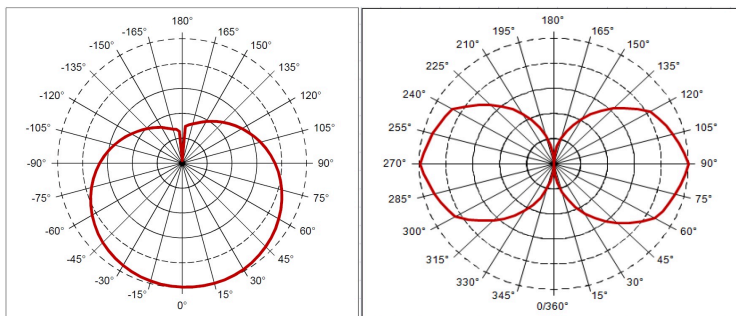

Fotometrie