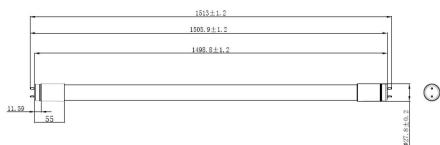

### Afmetingen (mm)

## Fysieke gegevens

Nominale diameter product (mm)	1500
Lengte voet tot pen Min-Max - B	1513
Max. lampdiameter (mm) -D	28
Gewicht (kg)	0.28

## Verpakkingen

EAN code	5410288271071
Enkele lengte verpakking (cm)	158.0
Enkele breedte verpakking (cm)	4.6
Hoogte eenheidsverpakking (cm)	4.6
DUN14 (inner)	05410288271071
Eenheden per omdoos	10
Lengte omdoos (cm)	160.5
Breedte omdoos (cm)	25.9
Diepte omdoos (cm)	12.2