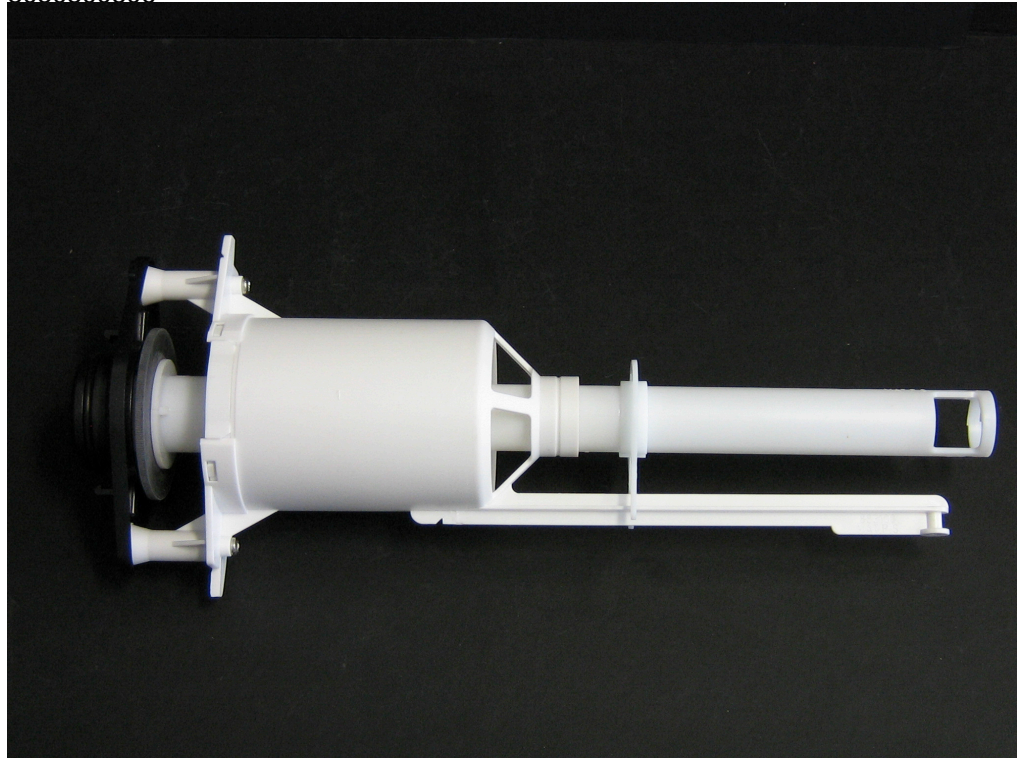

Technisch Datablad

Code

8050800506

Merk (product)

WISA

Omschrijving (product)

Uitstroommechanisme inclusief bodemklep rubber WISA 2000/2002

Commerciële omschrijving (product)Uitstroommechanisme voor WISA 2000/2002

Technische omschrijving (product)

Kenmerken ETIM productclassificatie

Type toebehoren/onderdelen Uitstroommechanisme

Toebehoren Nee

Onderdeel Ja

Accessoires en toebehoren