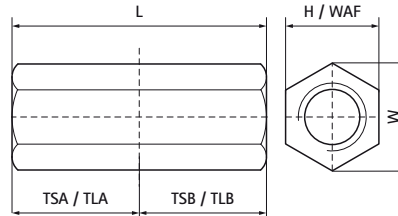

Walraven Draadbus

(K5530)

Verbinden van draadeinden

Voordelen & kenmerken

- Voor het verbinden van 2 buitendraad draadeinden
- materiaal: staal
- elektrolytisch verzinkt

Productnummer	Schroefdraad geslacht A	Schroefdraad maat A	Schroefdraadlengte A	Schroefdraad geslacht B	Schroefdraad maat B	Schroefdraadlengte B	Sleutelwijdte	Totale hoogte	Totale breedte	Totale lengte	Max. toegestane belasting Faz
Referentie letter	TGA	TSA	TLA	TGB	TSB	TLB	WAF	H	W	L	F _{0,z}
Eenheid beschrijving			mm			mm	mm	mm	mm	mm	N
6453016	Vrouwelijke draad	M16	24	Vrouwelijke draad	M16	24	24	24	28	48	30.300
6453240	Vrouwelijke draad	M12	20	Vrouwelijke draad	M12	20	17	17	20	40	23.000
6453625	Vrouwelijke draad	M6	12,5	Vrouwelijke draad	M6	12,5	10	10	12	25	11.900
6453725	Vrouwelijke draad	M7x1.0	12,5	Vrouwelijke draad	M7x1.0	12,5	11	11	13	24	15.900
6453830	Vrouwelijke draad	M8	15	Vrouwelijke draad	M8	15	11	11	13	30	18.100
6453930	Vrouwelijke draad	M10	15	Vrouwelijke draad	M10	15	13	13	15	30	20.900
6453940	Vrouwelijke draad	M10	20	Vrouwelijke draad	M10	20	13	13	15	40	20.400