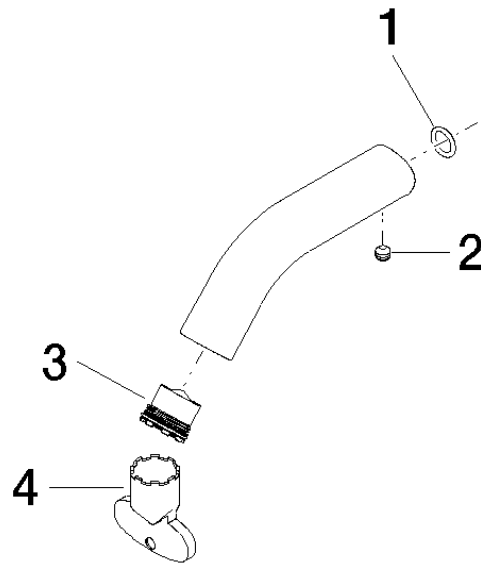

Auslauf 90 x 145 x 35 mm, 5,7 l/min. - Platin gebürstet

90 11 06 212 00

Auslauf 90 x 145 x 35 mm, 5,7 l/min. - Platin gebürstet

90 11 06 212 00

Auslauf 90 x 145 x 35 mm, 5,7 l/min. - Platin gebürstet

90 11 06 212 00

Auslauf 90 x 145 x 35 mm, 5,7 l/min. - Platin gebürstet

90 11 06 212 00

Produktversion bis 5/15/2020

Produktversion ab 9/30/2020

Auslauf 90 x 145 x 35 mm, 5,7 l/min. - Platin gebürstet

90 11 06 212 00

Ersatzteilstückliste

Produktversion bis 5/15/2020

Produktversion ab 9/30/2020

Nr.	Artikelnummer	Benennung	Verbaumenge	Lieferzeit
	90 14 10 060 00 90	O-Ring 8,0 x 1,5 mm -	5	2