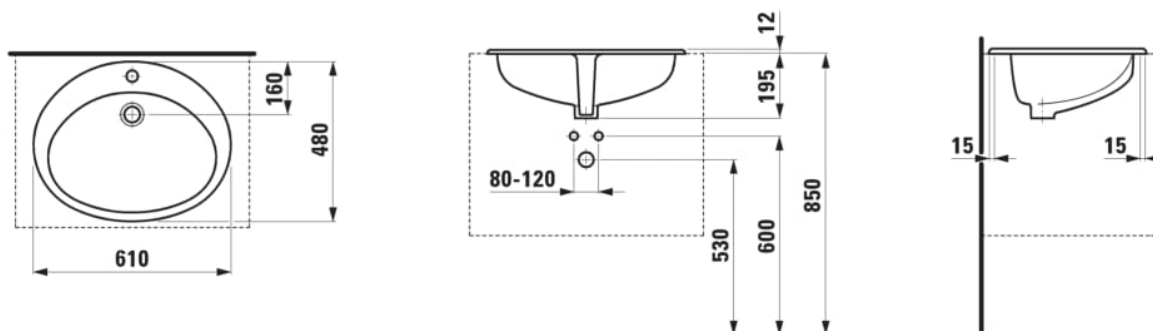

TECHNISCHE TEKENINGEN