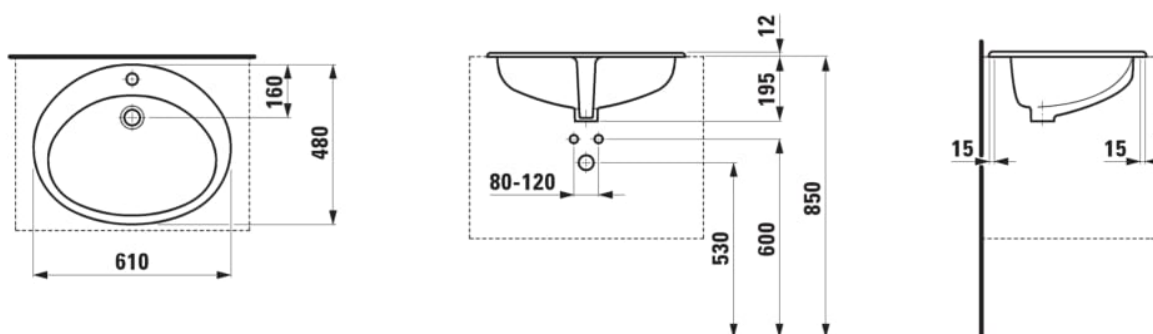

INDOVA

Lavabo à encastrer par-dessus, avec plage de robinetterie

DIMENSIONS

Longueur	610 mm
Largeur	480 mm
Hauteur	12 mm

COULEUR ET FINITION

<input type="checkbox"/>	000 Blanc
--------------------------	-----------

OPTIONS

000 - Modèle standard

Largeur de la cuve (mm) : 345

Longueur de la cuve (mm) : 515

Matériau : Porcelaine

Poids net / kg : 8

Position de la cuve : Centrale

Trou pour la robinetterie : 1 trou au centre

Type d'installation : À encastrer par-dessus

Type de vidage : Standard

DESSINS TECHNIQUES

INDOVA