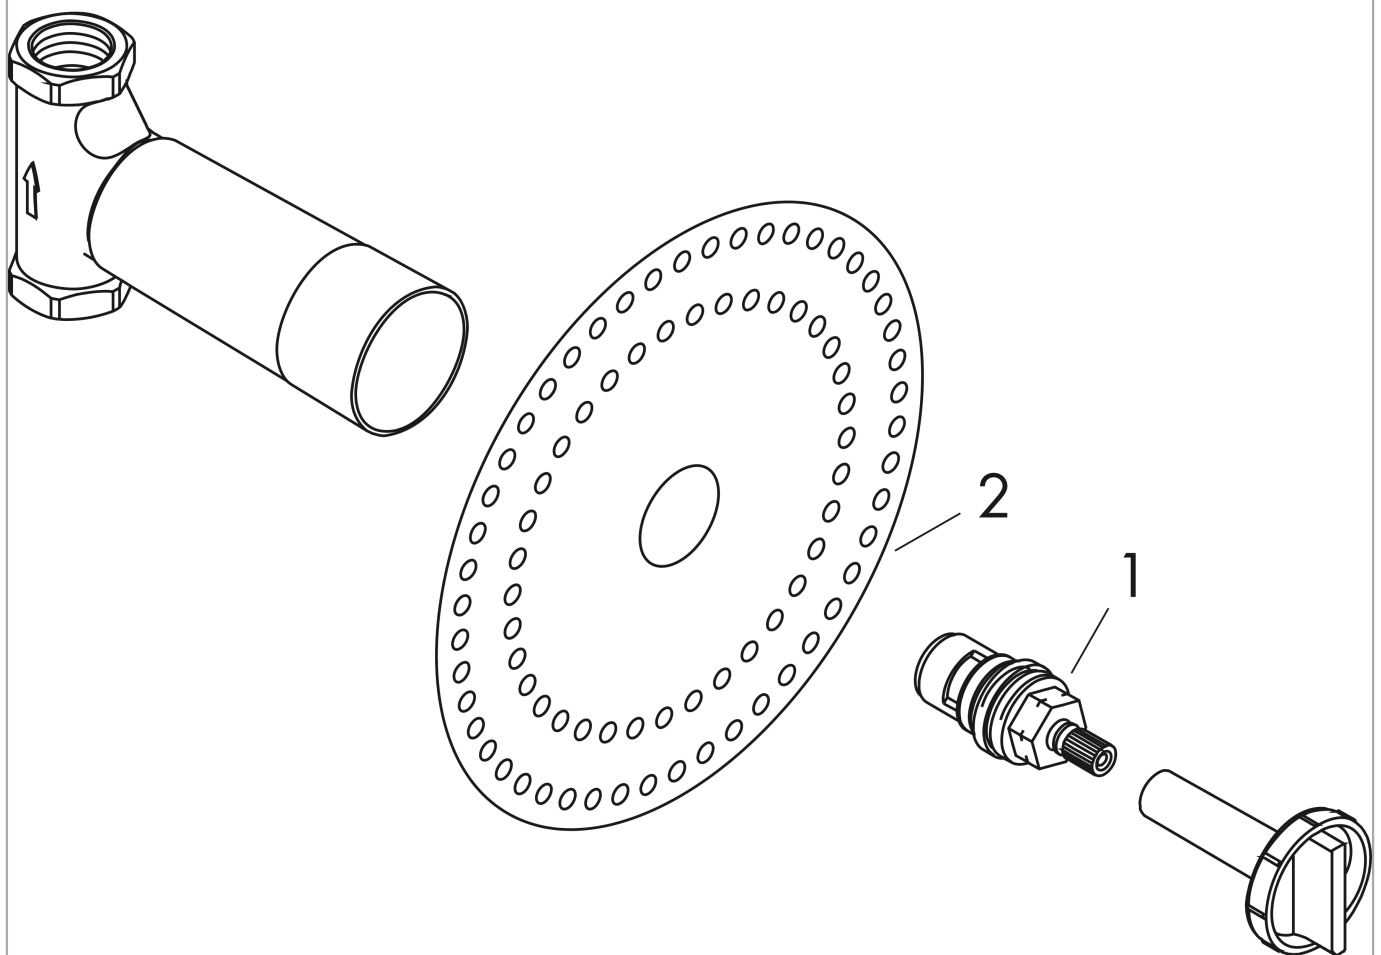

### Maattekening

### Doorstroombiagram

**inbouwdeel stopkraan DN15**  
 Finish: Artikelnummer: **16973180**

**Explosietekening**

Bouwjaar: >10/17

**inbouwdeel stopkraan DN15**Finish: Artikelnummer: **16973180****Reserveonderdelenlijst**

Bouwjaar: &gt;10/17

<b>Regel</b>	<b>Beschrijving</b>	<b>Artikelnummer</b>	<b>Prijs incl. BTW</b>	<b>VE</b>
1	spindelbovendeeel 1/2"	94142000	27,95 €	1
2	dichtmanchet	96492000	8,11 €	1