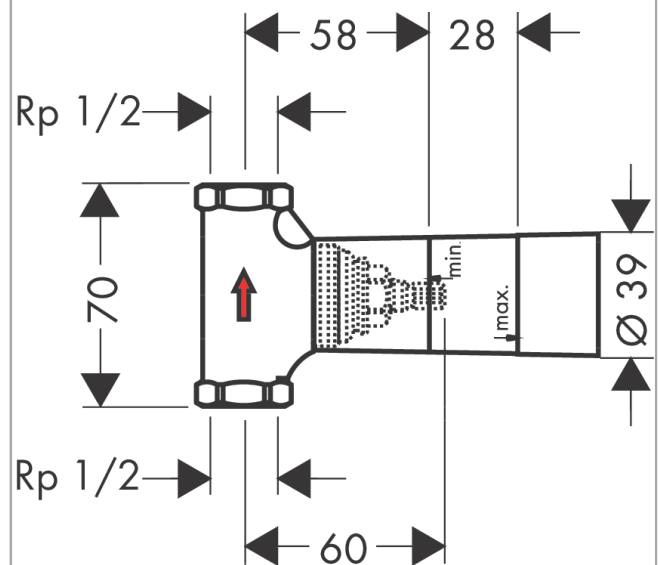

### Beschrijving

- geschikt voor alle afbouwdelen voor stopkranen
- maximale doorstroomhoeveelheid bij 3 bar: 52 l/min
- Minimale montage diepte: 60 mm
- Maximale montage diepte: 88 mm

### Maattekening