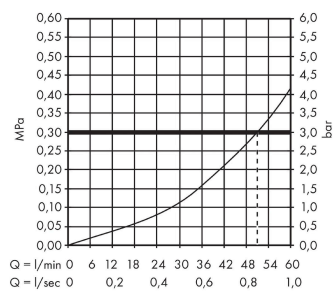

Doorstroombiagram