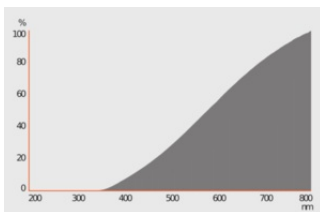

TECHNISCHE GEGEVENS

ELEKTRISCHE GEGEVENS

Nominale vermogen	20 W
Nominaal vermogen	20.00 W
Nominale spanning	12 V
Arbeidsfactor λ	1,00

Fotometrische gegevens

Lichtsterkte	510 cd
Lichtstroom	205 lm
Nominale nuttige lichtstroom 90°	210 lm
Lichtstroom efficiëntie	10 lm/W
Lichtstroom einde nominale leven	0.75
Lichtkleur	1028
Kleurtemperatuur	2800 K
Kleurweergave-index Ra	100
Nominale piekintensiteit	510 cd
UV-bescherming	Ja

349642_HAL_NV_UVS

Lichttechnische gegevens

Stralingshoek	36 °
Opwarmtijd (60 %)	0.00 s
Opstarttijd	0 s

AFMETINGEN & GEWICHT

Totale lengte	46.00 mm
Diameter	50,7 mm