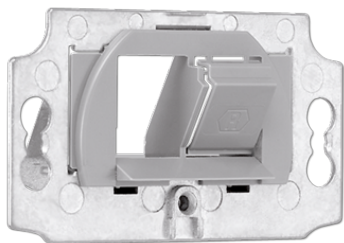

Productdatablad

Montage-adapter voor 2 universeelmodules type A

Artikelnr.

UMA-MA2

Montage-adapter 2-voudig

voor 2 universeelmodules type A art.nr. UMA-CAT6A
(schroefbevestiging)

te combineren met de afdekkingen art.nr. .. 569 T .., .. 969 T .. uit alle programma's
geschikt voor:

Rutenbeck: 13900304

SCHRACK: HSEMRJ6GBA, HSEMRJ6GBS

Uitsluitend te monteren in inbouwdozen voor wandkanaal en vloerinbouw.

Afdekkingen:

AS / A range: art.nr. A 569 PLT ..

CD range: art.nr. CD 569 T ..

SL range: art.nr. SL 569 T ..