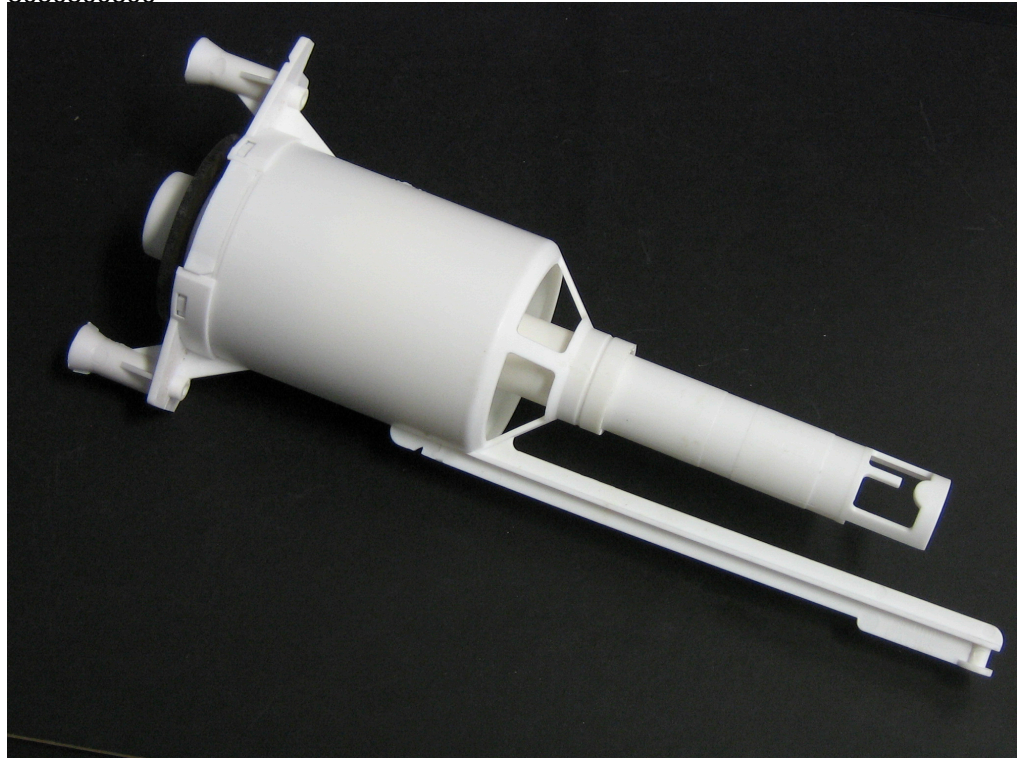

Technisch Datablad

Code

8050800500

Merk (product)

WISA

Omschrijving (product)

Uitstroommechanisme inclusief bodemkleprubber WISA  
250/285/350/444/900

Commerciële omschrijving (product)Uitstroommechanisme voor WISA 285/350/444/900

Technische omschrijving (product) Uitstroommechanisme inclusief bodemkleprubber WISA  
250/285/350/444/900

Kenmerken ETIM productclassificatie

Type toebehoren/onderdelen Uitstroommechanisme

Toebehoren Nee