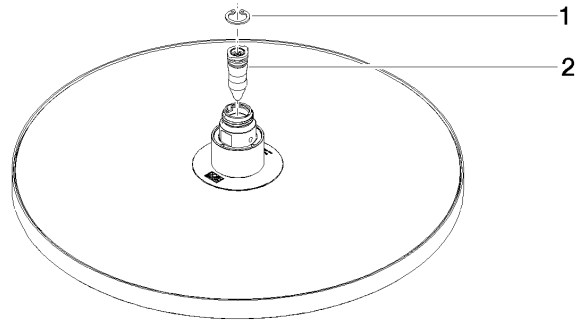

Regenbrause rund Ø 300 mm - Champagne gebürstet (22kt Gold)

04 12 05 091 00

Regenbrause rund Ø 300 mm - Champagne gebürstet (22kt Gold)

04 12 05 091 00

Regenbrause rund Ø 300 mm - Champagne gebürstet (22kt Gold)

04 12 05 091 00

Regenbrause rund Ø 300 mm - Champagne gebürstet (22kt Gold)

04 12 05 091 00

Regenbrause rund Ø 300 mm - Champagne gebürstet (22kt Gold)

04 12 05 091 00

Ersatzteilstückliste

Nr.	Artikelnummer	Benennung	Verbaumenge	Lieferzeit
	09 16 01 014 90	Ring Sicherungsring Ø 15 x 1 mm -	2	2