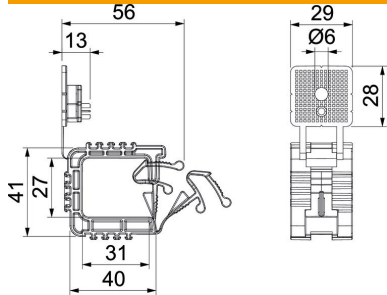

Verzamelbeugel voor de algemene toepassing met bevestigingsgaten 6 mm Ø, geschikt voor wand- en plafondmontage. Het aangespoten bevestigingselement kan met slagpluggen of gasdrukagelapparaat worden bevestigd. De aanbevolen bevestigingsafstand bij volledige bezetting bedraagt 50-60 cm.

Opnamecapaciteit:
2031/ 10 max. 10 leidingen NYM 3 x 1,5 mm²

PP Polypropyleen

Stamgegevens

Artikelnummer	2205380
Omschrijving 1	Kabelhouder GRIP
Omschrijving 2	rijgbaar
Fabrikant	OBO
Dimensie	10x NYM3x1,5
Kleur	lichtgrijs; RAL 7035
Materiaal	Polypropyleen
Kleinste verkoop-eenheid	50
Eenheid van hoeveelheid	Stuk
Gewicht	1,41 kg
Eenheid gewicht	kg/100 st.

Technisch specificatieblad

Grip 10

Artikelnummer: 2205380

Afmetingen

Technische gegevens

Aantal leidingen NYM 3 x 1,5	10
Uitvoering vlambestendig	nee
Breukbelasting	0,32 kN
Functiebehoud	nee
Halogeenvrij	ja
met plug	nee