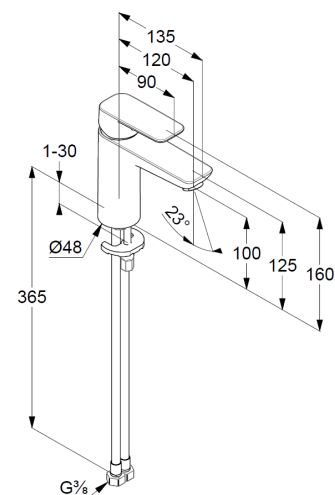

Waschtisch-Armatur

Einhebelmischer

1-Loch Montage

geschlossener Hebel, Metall

Strahlregler M24 PCA

Keramik-Kartusche mit Heißwasserbegrenzung

Mittelstellung Kaltwasser

Durchflussmenge bei 3 bar 3,8 l/min.

flexible Druckschläuche G3/8 DVGW zugelassen

Schnell-Montagesystem

EU-Taxonomie: max. 6 l/min. -

wesentlicher Beitrag (SC) möglich

### Produktabbildung/ Product picture

### Maßzeichnung/ Dimensional drawing