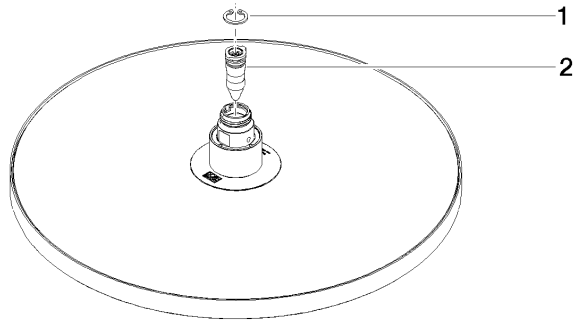

Regenbrause rund Ø 300 mm - Schwarz matt

04 12 05 091 00

Regenbrause rund Ø 300 mm - Schwarz matt

04 12 05 091 00

Regenbrause rund Ø 300 mm - Schwarz matt

04 12 05 091 00

Regenbrause rund Ø 300 mm - Schwarz matt

04 12 05 091 00

Regenbrause rund Ø 300 mm - Schwarz matt

04 12 05 091 00

Ersatzteilstückliste

Nr.	Artikelnummer	Benennung	Verbaumenge	Lieferzeit
	09 16 01 014 90	Ring Sicherungsring Ø 15 x 1 mm -	2	2