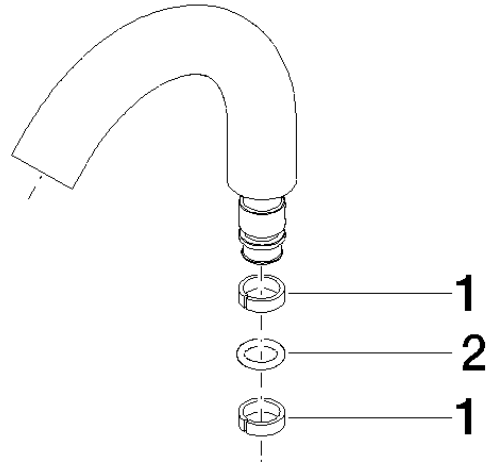

## Auslauf für Bidet - Weiß matt

---

90 28 22 216 00

### Ersatzteilstückliste

Nr.	Artikelnummer	Benennung	Verbaumenge	Lieferzeit
	09 14 15 027 90	Ring Ø 15,3 x 1,5 x 4,5 mm -	3	2