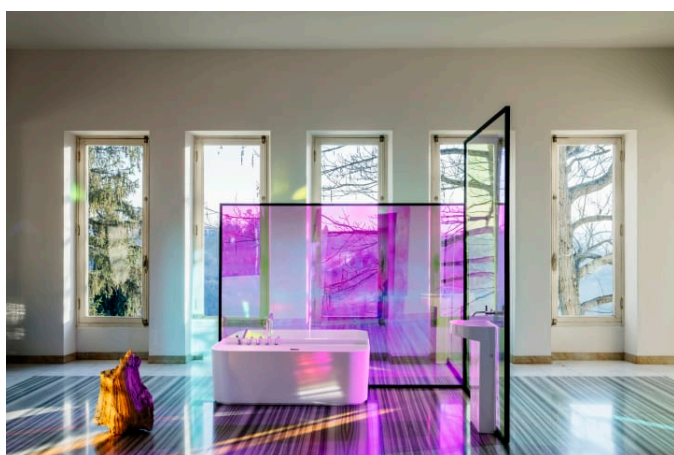

SONAR

Lavabo avec colonne intégrée, sans plage de robinetterie, avec connexion murale, avec cache-bonde en céramique

DIMENSIONS

Longueur	410 mm
Largeur	380 mm
Hauteur	900 mm

COULEUR ET FINITION

757 Blanc mat

H405420034...1

SONAR

Patricia Urquiola crée un nouveau monde avec la SaphirKeramik de Laufen. La philosophie de notre entreprise consiste à collaborer avec les meilleurs designers de notre temps afin de réunir différentes influences, idées, concepts et approches multiculturelles pour créer des ambiances de salle de bains entièrement nouvelles. De plus, les propriétés particulières de la SaphirKeramik ouvrent des possibilités quasiment illimitées de développer de nouvelles solutions dans les espaces restreints des salles de bains – une autre motivation pour les créatifs de travailler avec Laufen.