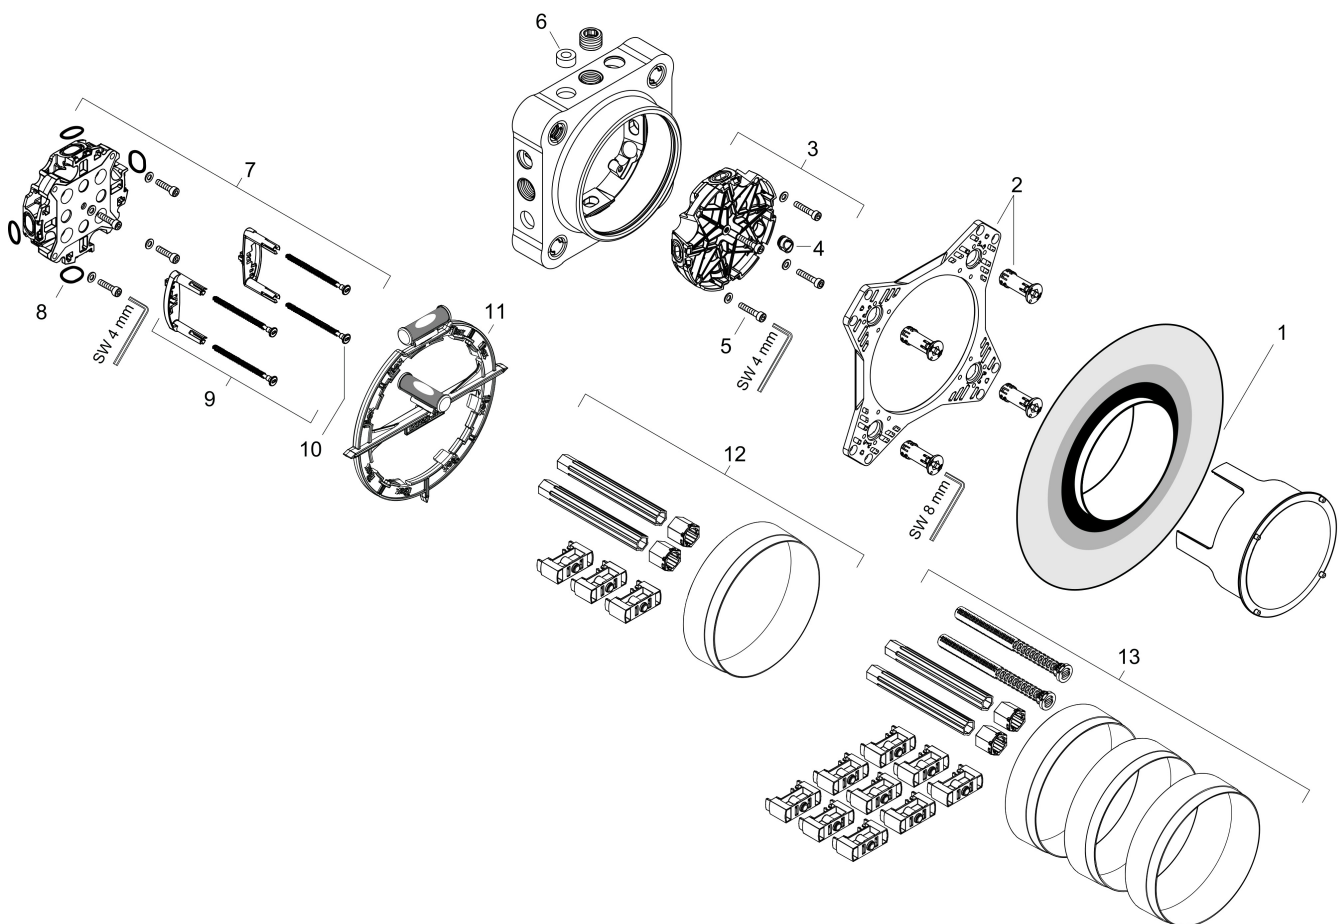

Merk hansgrohe
 Artikelnaam **iBox universal 2** Inbouwdeel
 Art.nr. 01500180
 Netto prijs 125,00 EUR

Product foto

Kenmerken

- geschikt voor alle nieuwe douche, bad en thermostaat afbouwdelen voor inbouwmontage (ShowerSelect Comfort, Duo-Turn)
- in combinatie met adapterplaat (# 13588000) compatibel met andere inbouw douche, bad en thermostaat afbouwdelen
- materiaal: niet-ontzinkt messing, EPP-schuim, warmte- en geluidsisolerend
- rotatiesymmetrische montage
- flexibele montagering voor verschillende montagesituaties
- montagering verstelbaar in stappen van 5 mm
- montagering geschikt voor voor- en achtermontage
- inkorten niet nodig dankzij schuifhuls
- steunhulp voor de waterpas
- geïntegreerde waterpas voor correcte horizontale en verticale uitlijning
- afdichtingsfolie permanent vast
- aansluiting: M16 mantelbuis
- minimale montagediepte: 80 mm
- maximale montagediepte: 108 mm

Maat tekeningen

Technologie

Certificaat

Merk hansgrohe
Artikelnaam **iBox universal 2** Inbouwdeel
Art.nr. 01500180
Netto prijs 125,00 EUR

Explosietekening voor bouwjaar: >01/23

Merk hansgrohe
 Artikelnaam **iBox universal 2** Inbouwdeel
 Art.nr. 01500180
 Netto prijs 125,00 EUR

Onderdelen voor bouwjaar: >01/23

Pos	Beschrijving	Art.nr.	Prijs
1	dichtmanchet	94897000	40,60
2	verstelring	94899000	10,40
3	spoelblok compl.	94898000	
4	Stop	94894000	3,00
5	schroef-set	96525000	7,70
6	Ronde waterpas	94896000	
7	adapterset	13588000	31,76
8	dichtingsset	87872000	3,00
9	wandhouder compl.	87690000	25,70
10	schroef-set	85215000	3,00
11	montagehulp	93500000	18,53
12	verlengset 25 mm	13638000	31,76
13	verlengset 25 - 75 mm	13632000	37,06
a	Stop	97998000	12,70