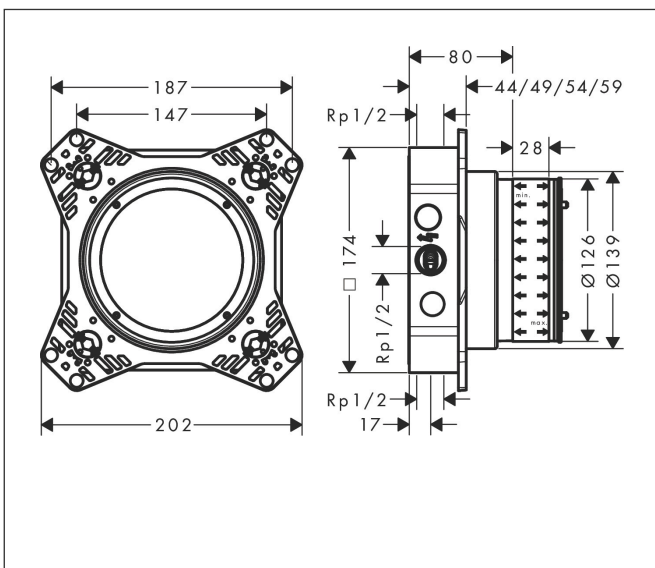

Merk hansgrohe
 Artikelnaam **iBox universal 2** Inbouwdeel
 Art.nr. 01500180
 Netto prijs 125,00 EUR

Product foto

Kenmerken

- geschikt voor alle nieuwe douche, bad en thermostaat afbouwdelen voor inbouwmontage (ShowerSelect Comfort, Duo-Turn)
- in combinatie met adapterplaat (# 13588000) compatibel met andere inbouw douche, bad en thermostaat afbouwdelen
- materiaal: niet-ontzinkt messing, EPP-schuim, warmte- en geluidsisolerend
- rotatiesymmetrische montage
- flexibele montagering voor verschillende montagesituaties
- montagering verstelbaar in stappen van 5 mm
- montagering geschikt voor voor- en achtermontage
- inkorten niet nodig dankzij schuifhuls
- steunhulp voor de waterpas
- geïntegreerde waterpas voor correcte horizontale en verticale uitlijning
- afdichtingsfolie permanent vast
- aansluiting: M16 mantelbuis
- minimale montagediepte: 80 mm
- maximale montagediepte: 108 mm

Maat tekeningen

Technologie

Certificaat

Merk hansgrohe
Artikelnaam **iBox universal 2** Inbouwdeel
Art.nr. 01500180
Netto prijs 125,00 EUR

Explosietekening voor bouwjaar: >01/23

Merk hansgrohe
 Artikelnaam **iBox universal 2** Inbouwdeel
 Art.nr. 01500180
 Netto prijs 125,00 EUR

Onderdelen voor bouwjaar: >01/23

Pos	Beschrijving	Art.nr.	Prijs
1	dichtmanchet	94897000	40,60
2	verstelring	94899000	10,40
3	spoelblok compl.	94898000	
4	Stop	94894000	3,00
5	schroef-set	96525000	7,70
6	Ronde waterpas	94896000	
7	adapterset	13588000	31,76
8	dichtingsset	87872000	3,00
9	wandhouder compl.	87690000	25,70
10	schroef-set	85215000	3,00
11	montagehulp	93500000	18,53
12	verlengset 25 mm	13638000	31,76
13	verlengset 25 - 75 mm	13632000	37,06
a	Stop	97998000	12,70