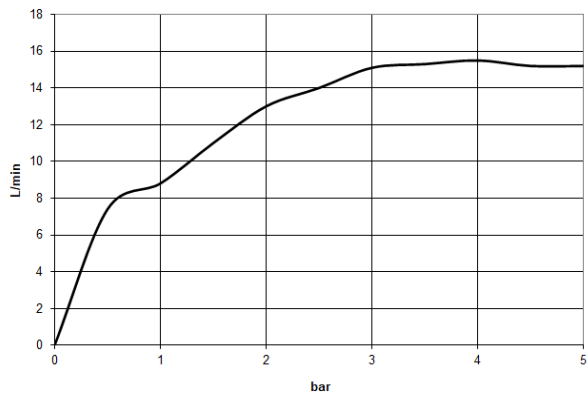

Technische Daten:

- Anschluss 1/2"
- Rosette 60 x 60 mm

Hinweise:

	Light Gold gebürstet (PVD)	27 812 970-27
	Chrom	27 812 970-00
	Platin gebürstet	27 812 970-06
	Platin	27 812 970-08
	Dark Chrome	27 812 970-19
	Light Gold (PVD)	27 812 970-26
	Messing gebürstet (23kt Gold)	27 812 970-28
	Schwarz matt	27 812 970-33
	Gold gebürstet (PVD)	27 812 970-37
	Dark Brass gebürstet (PVD)	27 812 970-39
	Bronze gebürstet (PVD)	27 812 970-42
	Champagne gebürstet (22kt Gold)	27 812 970-46
	Champagne (22kt Gold)	27 812 970-47
	Chrom gebürstet	27 812 970-93
	Dark Platinum gebürstet	27 812 970-99

Empfohlenes Zubehör

UP-Wandwinkel -

35 085 970 90

- Min. Einbautiefe 90 mm
- Max. Einbautiefe 163 mm

27 812 970 Produktversion ab 01.09.2025
mm [inches]

Durchflussdiagramm

Codes & Standards

EN 1717