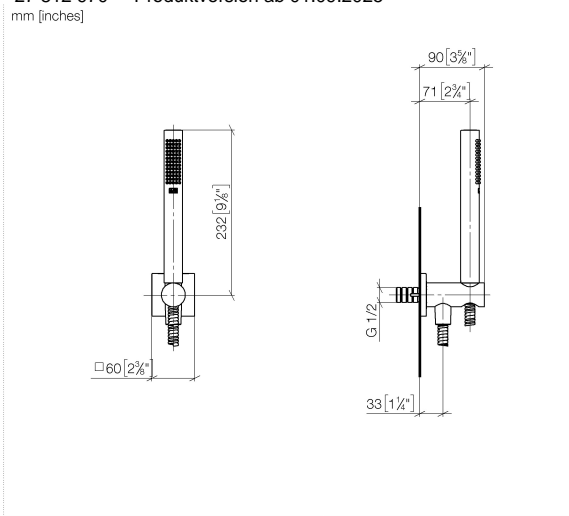

Technische Daten:

- Anschluss 1/2"
- Rosette 60 x 60 mm

Hinweise:

	Light Gold gebürstet (PVD)	27 812 970-27
	Chrom	27 812 970-00
	Platin gebürstet	27 812 970-06
	Platin	27 812 970-08
	Dark Chrome	27 812 970-19
	Light Gold (PVD)	27 812 970-26
	Messing gebürstet (23kt Gold)	27 812 970-28
	Schwarz matt	27 812 970-33
	Gold gebürstet (PVD)	27 812 970-37
	Dark Brass gebürstet (PVD)	27 812 970-39
	Bronze gebürstet (PVD)	27 812 970-42
	Champagne gebürstet (22kt Gold)	27 812 970-46
	Champagne (22kt Gold)	27 812 970-47
	Chrom gebürstet	27 812 970-93
	Dark Platinum gebürstet	27 812 970-99

Empfohlenes Zubehör

UP-Wandwinkel -

35 085 970 90

- Min. Einbautiefe 90 mm
- Max. Einbautiefe 163 mm

27 812 970 Produktversion ab 01.09.2025
mm [inches]

Durchflussdiagramm

Codes & Standards

EN 1717

Schlauchbrausegarnitur mit integriertem Brausehalter - Light Gold gebürstet
(PVD)

SERIENSPEZIFISC
,,

27 812 970 Produktversion ab 01.09.2025

Zertifikate und Nachhaltigkeit

Belgaqua_25-344-2

Ersatzteilstückliste

Nr.	Artikelnummer	Benennung	Verbaumenge	Lieferzeit
2	90 12 11 140 40-27	Stabhandbrause 15 l/min. - Light Gold gebürstet (PVD)	1,00	20
1	09 21 02 170-27	Kappe für Spülbrause Ø 26,6 x 5 mm - Light Gold gebürstet (PVD)	1,00	20
6	09 14 10 213 90	O-Ring EPDM 70 12,0 x 1,5 mm -	1,00	2
3	09 23 01 039 90	Siebichtung Ø 19 x 5,5 mm -	1,00	2
13	90 30 02 008 00-27	Schlauch mit Konus 1/2" x 1/2" x 1250 mm - Light Gold gebürstet (PVD)	1,00	20
7	90 23 01 131 00 90	Rückflussverhinderer -	1,00	2
5	90 11 03 137 00-27	Wandanschlussbogen mit Brausehalter inkl. Befestigungssatz Ø 33,5 x 93 mm - Light Gold gebürstet (PVD)	1,00	20
9	90 27 97 055 00-27	Rosette Ø 60 x 9,5 mm - Light Gold gebürstet (PVD)	1,00	20
4	09 18 40 216 90	Hülse 29 x 32 x 29 mm -	1,00	2
8	90 31 11 112 00 90	Befestigung Gewindestift M5 x 6 mm -	1,00	2
12	90 14 20 026 00 90	Dichtung 14 x 8 x 2 mm Centellen WS 3820 -	1,00	2
10	90 24 03 325 00 90	Nippel	1,00	2
11	04 31 11 115 00 90	Beutel m. Gewindestift M4 x 20 mm -	1,00	2