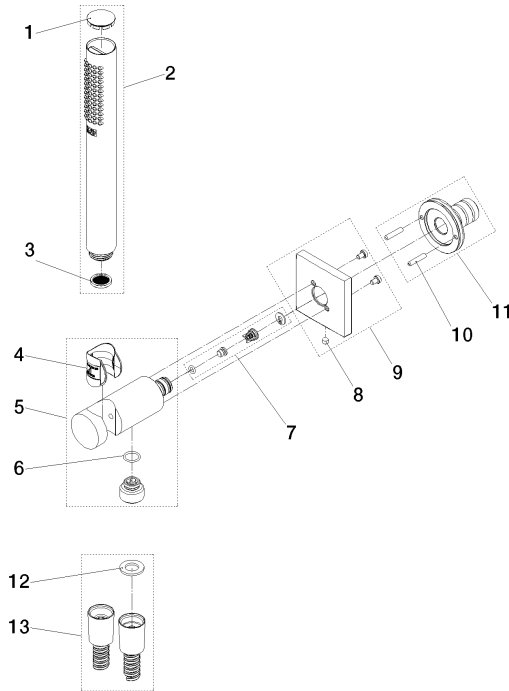

Technische Daten:

- Anschluss 1/2"
- Rosette 60 x 60 mm

Hinweise:

	Light Gold gebürstet (PVD)	27 812 970-27
	Chrom	27 812 970-00
	Platin gebürstet	27 812 970-06
	Platin	27 812 970-08
	Dark Chrome	27 812 970-19
	Light Gold (PVD)	27 812 970-26
	Messing gebürstet (23kt Gold)	27 812 970-28
	Schwarz matt	27 812 970-33
	Gold gebürstet (PVD)	27 812 970-37
	Dark Brass gebürstet (PVD)	27 812 970-39
	Bronze gebürstet (PVD)	27 812 970-42
	Champagne gebürstet (22kt Gold)	27 812 970-46
	Champagne (22kt Gold)	27 812 970-47
	Chrom gebürstet	27 812 970-93
	Dark Platinum gebürstet	27 812 970-99

Empfohlenes Zubehör

UP-Wandwinkel -

35 085 970 90

- Min. Einbautiefe 90 mm
- Max. Einbautiefe 163 mm

27 812 970 Produktversion ab 01.09.2025
mm [inches]

Durchflussdiagramm

Codes & Standards

EN 1717

Schlauchbrausegarnitur mit integriertem Brausehalter - Light Gold gebürstet
(PVD)

SERIENSPEZIFISC
,,

27 812 970 Produktversion ab 01.09.2025

Zertifikate und Nachhaltigkeit

Belgaqua_25-344-2

Ersatzteilstückliste

Nr.	Artikelnummer	Benennung	Verbaumenge	Lieferzeit
2	90 12 11 140 40-27	Stabhandbrause 15 l/min. - Light Gold gebürstet (PVD)	1,00	20
1	09 21 02 170-27	Kappe für Spülbrause Ø 26,6 x 5 mm - Light Gold gebürstet (PVD)	1,00	20
6	09 14 10 213 90	O-Ring EPDM 70 12,0 x 1,5 mm -	1,00	2
3	09 23 01 039 90	Siebichtung Ø 19 x 5,5 mm -	1,00	2
13	90 30 02 008 00-27	Schlauch mit Konus 1/2" x 1/2" x 1250 mm - Light Gold gebürstet (PVD)	1,00	20
7	90 23 01 131 00 90	Rückflussverhinderer -	1,00	2
5	90 11 03 137 00-27	Wandanschlussbogen mit Brausehalter inkl. Befestigungssatz Ø 33,5 x 93 mm - Light Gold gebürstet (PVD)	1,00	20
9	90 27 97 055 00-27	Rosette Ø 60 x 9,5 mm - Light Gold gebürstet (PVD)	1,00	20
4	09 18 40 216 90	Hülse 29 x 32 x 29 mm -	1,00	2
8	90 31 11 112 00 90	Befestigung Gewindestift M5 x 6 mm -	1,00	2
12	90 14 20 026 00 90	Dichtung 14 x 8 x 2 mm Centellen WS 3820 -	1,00	2
10	90 24 03 325 00 90	Nippel	1,00	2
11	04 31 11 115 00 90	Beutel m. Gewindestift M4 x 20 mm -	1,00	2