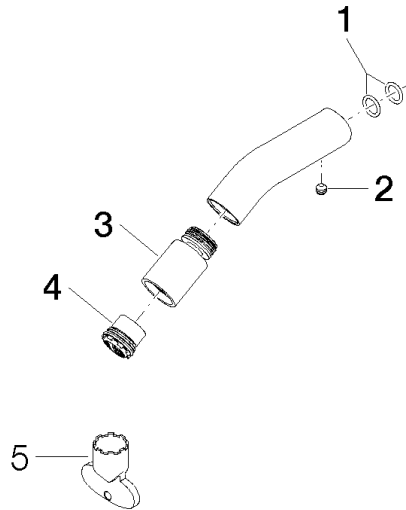

Auslauf Bidet 90 x 145 x 35 mm - Dark Platinum gebürstet

90 11 06 209 00

Auslauf Bidet 90 x 145 x 35 mm - Dark Platinum gebürstet

90 11 06 209 00

Auslauf Bidet 90 x 145 x 35 mm - Dark Platinum gebürstet

90 11 06 209 00

Auslauf Bidet 90 x 145 x 35 mm - Dark Platinum gebürstet

90 11 06 209 00

Produktversion bis 10/1/2020

Produktversion ab 10/1/2020

Auslauf Bidet 90 x 145 x 35 mm - Dark Platinum gebürstet

90 11 06 209 00

Ersatzteilstückliste

Produktversion bis 10/1/2020

Produktversion ab 10/1/2020

Nr.	Artikelnummer	Benennung	Verbaumenge	Lieferzeit
	90 14 10 060 00 90	O-Ring 8,0 x 1,5 mm -	6	2