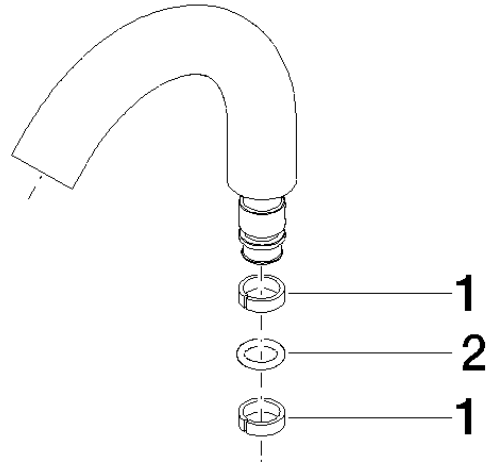

Auslauf für Bidet - Chrom

90 28 22 216 00

Auslauf für Bidet - Chrom

90 28 22 216 00

Auslauf für Bidet - Chrom

90 28 22 216 00

Auslauf für Bidet - Chrom

90 28 22 216 00

Auslauf für Bidet - Chrom

90 28 22 216 00

Ersatzteilstückliste

Nr.	Artikelnummer	Benennung	Verbaumenge	Lieferzeit
	09 14 15 027 90	Ring Ø 15,3 x 1,5 x 4,5 mm -	3	2