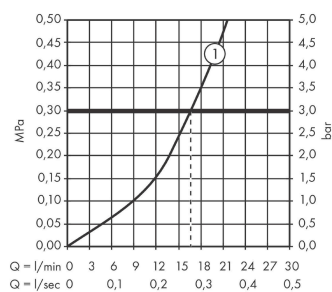

Ecostat Comfort opbouw douchethermostaat

Finish: **Mat zwart** Artikelnummer: **13116670**

Beschrijving

- EcoStop-knop begrenst het waterverbruik op 10 l/min
- thermostaatkardoes, keramische stopkraan 180°
- maximale doorstroomhoeveelheid bij 3 bar: 17 l/min
- Veiligheidsblokkering bij 40°C
- temperatuurbegrenzing instelbaar
- metaal
- hartafstand: 150 ± 12 mm
- aansluiting: S-aansluitingen, G½
- vuilfilter inbegrepen
- Kiwa K11292_Thermostatic Mixers EN1111

Artikeldetails

Vrijblijvende advies
verkoopprijs excl. BTW 352,85 €

Vrijblijvende advies
verkoopprijs incl. BTW 426,95 €

Technologie

Designprijzen

Productfoto

Maattekening

Doorstroomdiagram