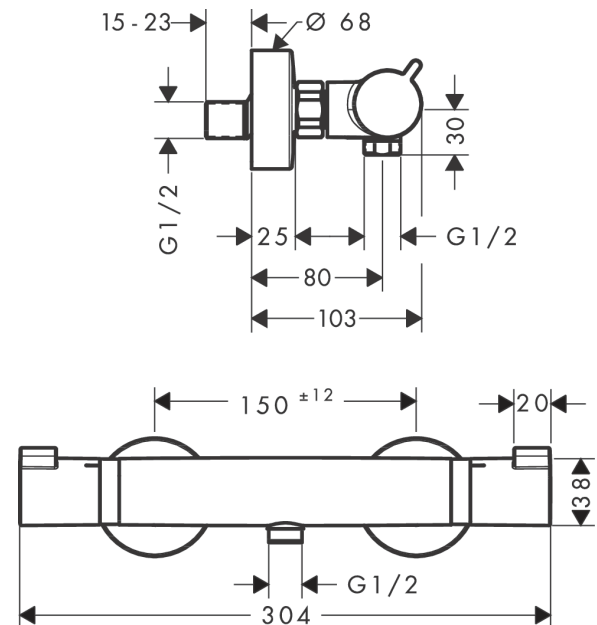

Maattekening