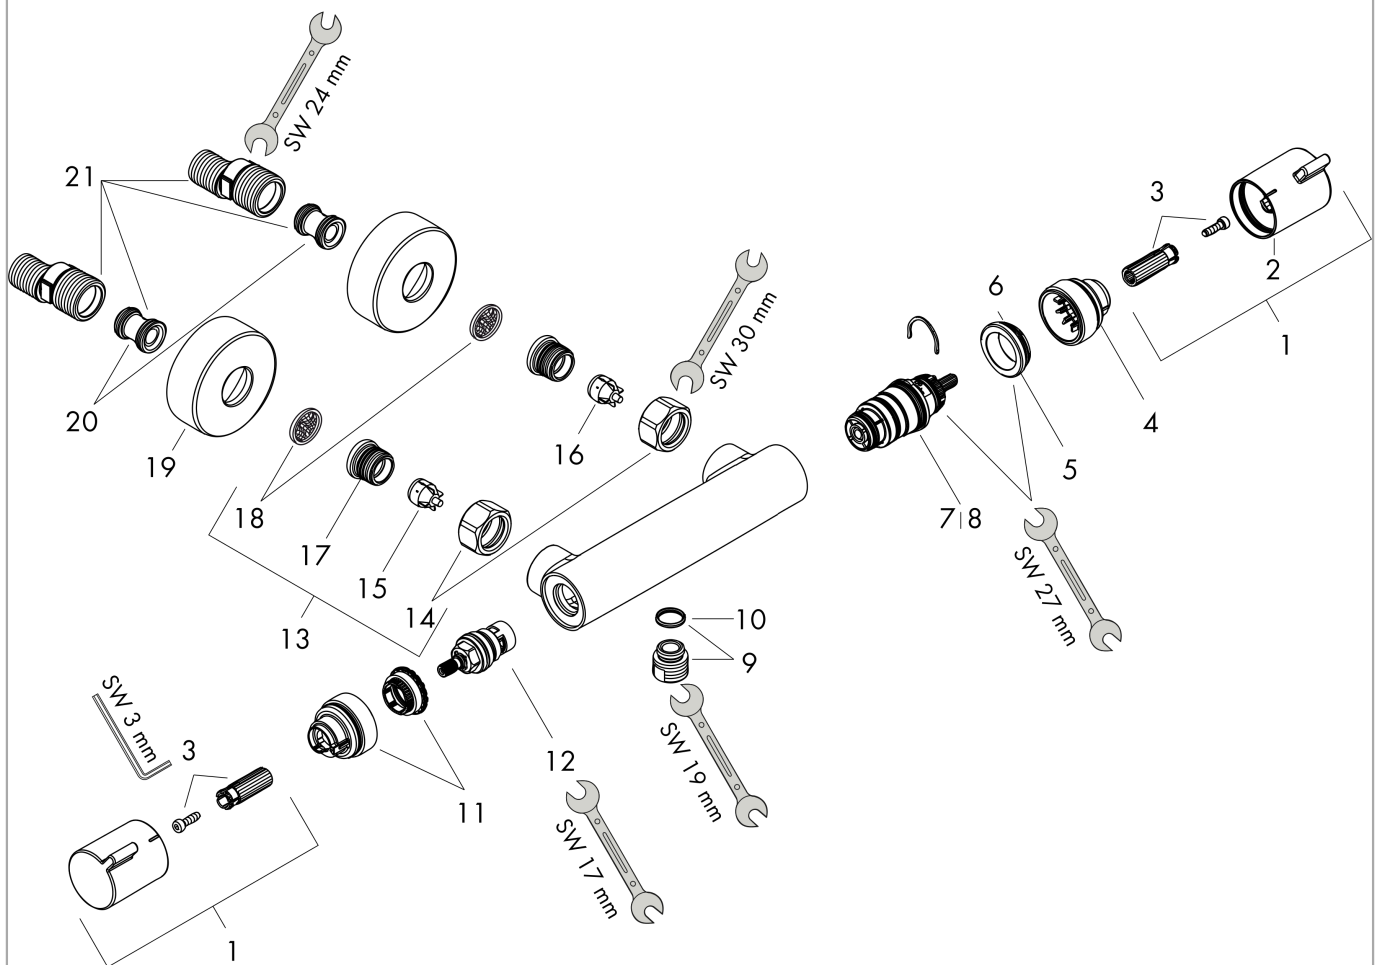

Ecostat Comfort opbouw douchethermostaat

Finish: **Mat zwart** Artikelnummer: **13116670**

Beschrijving

- EcoStop-knop begrenst het waterverbruik op 10 l/min
- thermostaatkardoes, keramische stopkraan 180°
- maximale doorstroomhoeveelheid bij 3 bar: 17 l/min
- Veiligheidsblokkering bij 40°C
- temperatuurbegrenzing instelbaar
- metaal
- hartafstand: 150 ± 12 mm
- aansluiting: S-aansluitingen, G½
- vuilfilter inbegrepen
- Kiwa K11292_Thermostatic Mixers EN1111

Shower outlet with 1B-resistance

**Ecostat Comfort
opbouw douchethermostaat**

Finish: **Mat zwart** Artikelnummer: **13116670**

Explosietekening

Bouwjaar: >07/19

**Ecostat Comfort
opbouw douchethermostaat**

Finish: **Mat zwart** Artikelnummer: **13116670**

Reserveonderdelenlijst

Bouwjaar: >07/19

Regel	Beschrijving	Artikelnummer	Prijs incl. BTW	VE
1	greep	95836670	44,89 €	1
2	drukknop	92848670	7,38 €	1
3	greepadapter m. schroef	95843000	8,11 €	1
4	aanslagring	95839000	17,91 €	1
5	moer	98913000	17,91 €	1
6	O-ring 26x1,5	98390000	2,90 €	1
7	temperatuur regeleenheid	98282000	99,58 €	1
8	regeleenheid voor verwisselde aansluitingen	92373000	247,57 €	1
9	aansluiting	95392670	26,26 €	1
10	O-ring 14x2	98129000	2,90 €	1
11	aanslagring	95841000	17,91 €	1
12	bovendeel	94149000	27,95 €	1
13	koppelingenset	94285670	102,49 €	1
14	moeren set	96157670	44,89 €	1
15	terugslagklep (drukbestendig tot 2 MPa)	93136000	27,95 €	1
16	terugslagklep	96737000	27,95 €	1
17	O-ring 17x1,5	98137000	2,90 €	1
18	zeefdichting	96922000	8,11 €	1
19	rozet Ø 68 mm	96467670	26,26 €	1
20	S-koppelingenset (±12 mm)	94140000	44,65 €	1
21	slagdemper	96429000	4,96 €	1
a	remschijf	92469000	8,11 €	1