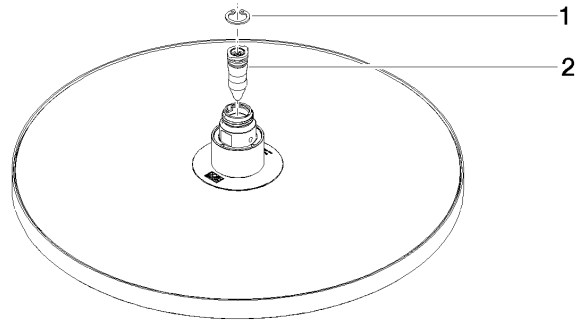

## Regenbrause rund Ø 300 mm - Messing gebürstet (23kt Gold)

---

04 12 05 091 00

Regenbrause rund Ø 300 mm - Messing gebürstet (23kt Gold)

---

04 12 05 091 00

## Regenbrause rund Ø 300 mm - Messing gebürstet (23kt Gold)

---

04 12 05 091 00