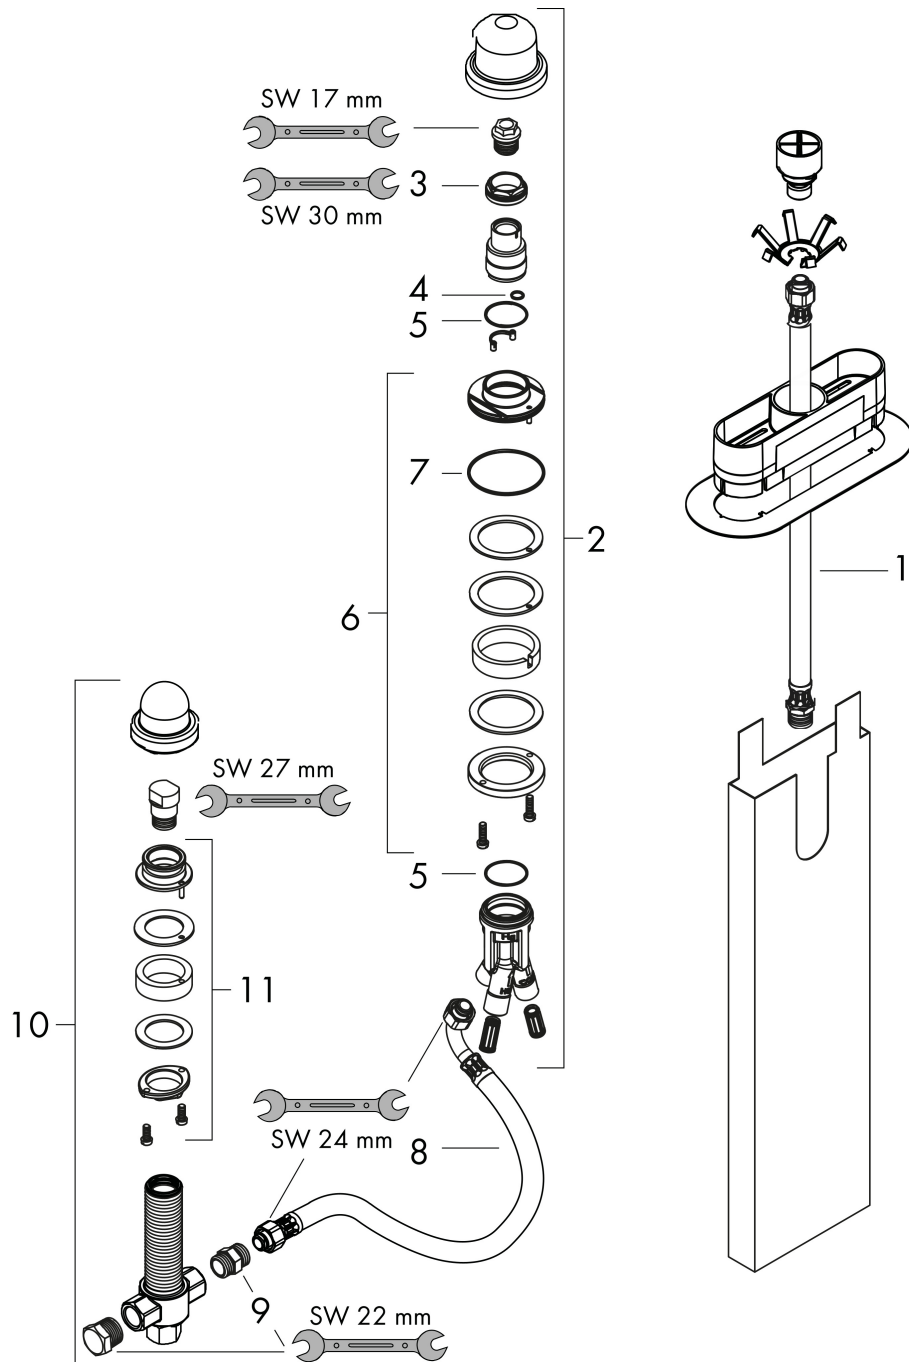

Merk hansgrohe
 Artikelnaam Inbouwdeel voor een 3-gats ééngreeps badrandkraan
 Art.nr. 13481180
 Netto prijs 481,81 EUR

Product foto

Kenmerken

- sBox voor een stille, soepele en beschermde geleiding van de slang
- diameter boorgat: 35 mm, 50 mm
- bevestigingsklemmen: 0 - 30 mm
- maximale uittreklengte handdouche: 1,45 m
- geschikt voor montage op badrand
- lengte van aansluitslang: 600 mm
- badrandbreedte minimaal 80 mm
- diameter boorgat op bad: twee boorgaten $\text{\O} 50/51$ mm en verbinding door uitzagen vereist (denk aan sjabloon)

Maat tekeningen

Merk hansgrohe
 Artikelnaam Inbouwdeel voor een 3-gats ééngreeps badrandkraan
 Art.nr. 13481180
 Netto prijs 481,81 EUR

Explosietekening voor bouwjaar: >09/23

Merk hansgrohe
 Artikelnaam Inbouwdeel voor een 3-gats ééngreeps badrandkraan
 Art.nr. 13481180
 Netto prijs 481,81 EUR

Onderdelen voor bouwjaar: >09/23

| Pos | Beschrijving | Art.nr. | Prijs |
|-----|--|----------|--------|
| 1 | drukslang | 96565000 | 32,70 |
| 2 | kraaneenheid compl. | 95809000 | 300,40 |
| 3 | moer | 97209000 | 12,70 |
| 4 | O-ring 9x1,5 | 98117000 | 3,00 |
| 5 | O-ring 35x1,5 | 92114000 | 4,80 |
| 6 | schachtbevestigingsset compl. | 95808000 | 147,60 |
| 7 | O-ring 62x2 | 92226000 | 3,00 |
| 8 | aansluitslang 800 mm G½ x G½ | 25963000 | 52,00 |
| 9 | aansluiting | 97719000 | 16,60 |
| 10 | omstelhuis | 96125000 | 170,43 |
| 11 | schachtbevestiging voor 4-gats uitloop | 96080000 | 40,60 |