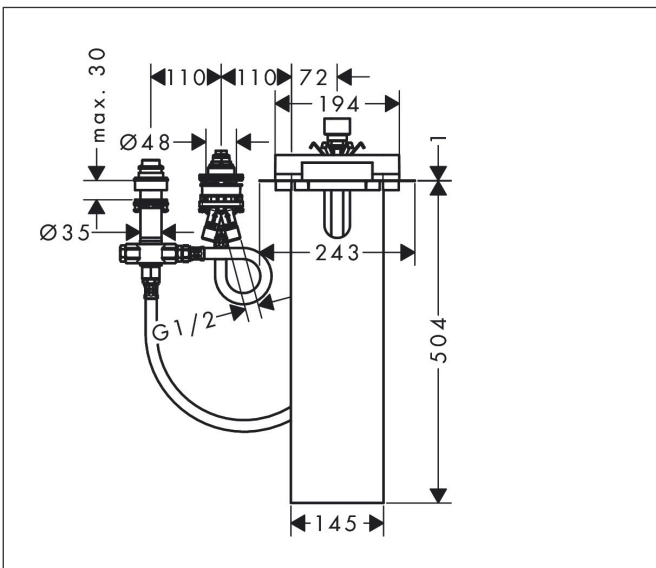

Merk hansgrohe
 Artikelnaam Inbouwdeel voor een 3-gats ééngreeps badrandkraan
 Art.nr. 13481180
 Netto prijs 481,81 EUR

Product foto

Kenmerken

- sBox voor een stille, soepele en beschermde geleiding van de slang
- diameter boorgat: 35 mm, 50 mm
- bevestigingsklemmen: 0 - 30 mm
- maximale uittreklengte handdouche: 1,45 m
- geschikt voor montage op badrand
- lengte van aansluitslang: 600 mm
- badrandbreedte minimaal 80 mm
- diameter boorgat op bad: twee boorgaten $\text{\O} 50/51$ mm en verbinding door uitzagen vereist (denk aan sjabloon)

Maat tekeningen

Merk hansgrohe
 Artikelnaam Inbouwdeel voor een 3-gats ééngreeps badrandkraan
 Art.nr. 13481180
 Netto prijs 481,81 EUR

Explosietekening voor bouwjaar: >09/23

Merk hansgrohe
 Artikelnaam Inbouwdeel voor een 3-gats ééngreeps badrandkraan
 Art.nr. 13481180
 Netto prijs 481,81 EUR

Onderdelen voor bouwjaar: >09/23

| Pos | Beschrijving | Art.nr. | Prijs |
|-----|--|----------|--------|
| 1 | drukslang | 96565000 | 32,70 |
| 2 | kraaneenheid compl. | 95809000 | 300,40 |
| 3 | moer | 97209000 | 12,70 |
| 4 | O-ring 9x1,5 | 98117000 | 3,00 |
| 5 | O-ring 35x1,5 | 92114000 | 4,80 |
| 6 | schachtbevestigingsset compl. | 95808000 | 147,60 |
| 7 | O-ring 62x2 | 92226000 | 3,00 |
| 8 | aansluitslang 800 mm G½ x G½ | 25963000 | 52,00 |
| 9 | aansluiting | 97719000 | 16,60 |
| 10 | omstelhuis | 96125000 | 170,43 |
| 11 | schachtbevestiging voor 4-gats uitloop | 96080000 | 40,60 |