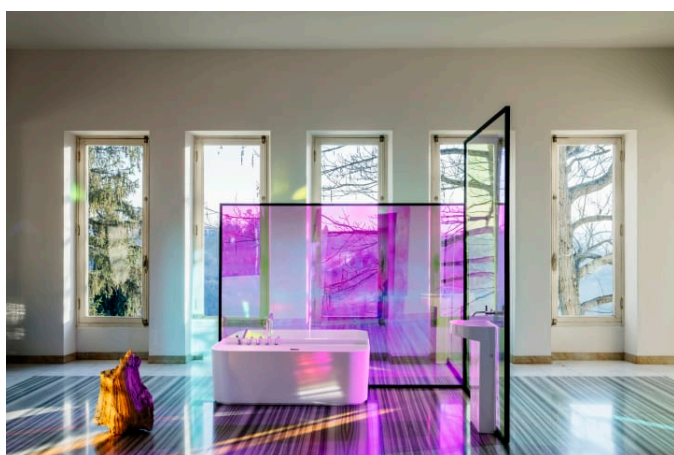

TE COMBINEREN MET

Lade-element 600, 1 lade,
zonder uitsparing

H405400034...1

Lade-element 1200, 1 lade,
zonder uitsparing

H405420034...1