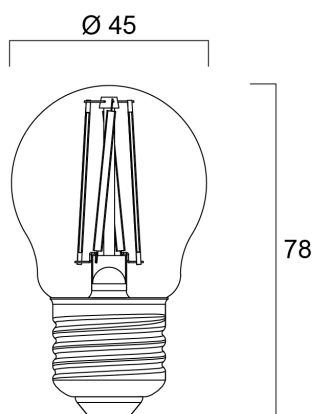

ToLEDo RT BALL V4 ST 470LM 827 E27 SL

Artikelnummer 0027259

SYLVANIA

- Perfect for decorative and general lighting applications and creates a warm ambience similar to traditional lamps
- The versatile ToLEDo Retro ball range is the ideal replacement for halogen and incandescent lamps and perfect for chandeliers and decorative applications
- Same look, size and functionality as incandescent lamps
- Omni-directional light distribution
- A++ energy rating
- Gives same sparkling light effect as the incandescent lamp
- Dimensionally identical to incandescent lamps - fits all fixtures
- Environment-friendly - no mercury and lower CO2 emissions

Technische gegevens

Afmetingen (mm)

Fotometrie

ToLEDo RT BALL V4 ST 470LM 827 E27 SL

Artikelnummer 0027259

SYLVANIA

Algemene gegevens

Productnaam	ToLEDo RT BALL V4 ST 470LM 827 E27 SL
Technologie	LED
Vermogen (nominaal) (W)	4.5
Lampvoet	E27
Type armatuur (open/gesloten)	Open
Algemene toepassing	Horeca, Residentieel & Consument
Werkings temperatuur (°)	25
ETIM klasse	EC001959
E-nummer FI	4740426
E-nummer SE	8295068
Garantie	3 jaar

Gegevens levensduur

Gemiddelde levensduur (nominaal) (u)	15000
Gemiddelde levensduur (nominaal) (uur)	15000

Fysieke gegevens

Lengte (mm)	78
Nominale diameter product (mm)	45
Gewicht (kg)	0.02

ToLEDo RT BALL V4 ST 470LM 827 E27 SL

Artikelnummer 0027259

SYLVANIA

Verpakkingen

EAN code	5410288272597
Enkele lengte verpakking (cm)	9.8
Enkele breedte verpakking (cm)	4.8
Hoogte eenheidsverpakking (cm)	4.8
DUN14 (inner)	15410288272594
Eenheden per binnendoos	6
Binnenhoogte verpakking (cm)	15.3
Binnenbreedte verpakking (cm)	11.1
Binnenlengte verpakking (cm)	10.6
DUN14 (outer)	25410288272591
Eenheden per omdoos	60
Lengte omdoos (cm)	54.7
Breedte omdoos (cm)	33.1
Diepte omdoos (cm)	14.0