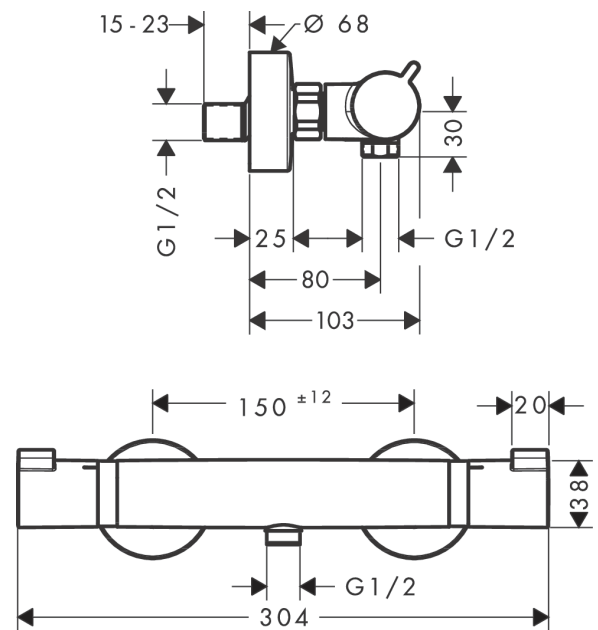

#### Beschrijving

- volumecontrole voor 1 functie
- thermostaatkardoes, keramische stopkraan 180°
- maximale doorstroomhoeveelheid bij 3 bar: 17 l/min
- Veiligheidsblokkering bij 40°C
- temperatuurbegrenzing instelbaar
- metaal
- hartafstand: 150 ± 12 mm
- aansluiting: S-aansluitingen
- vuilfilter inbegrepen
- Kiwa K11292\_Thermostatic Mixers EN1111

#### Maattekening