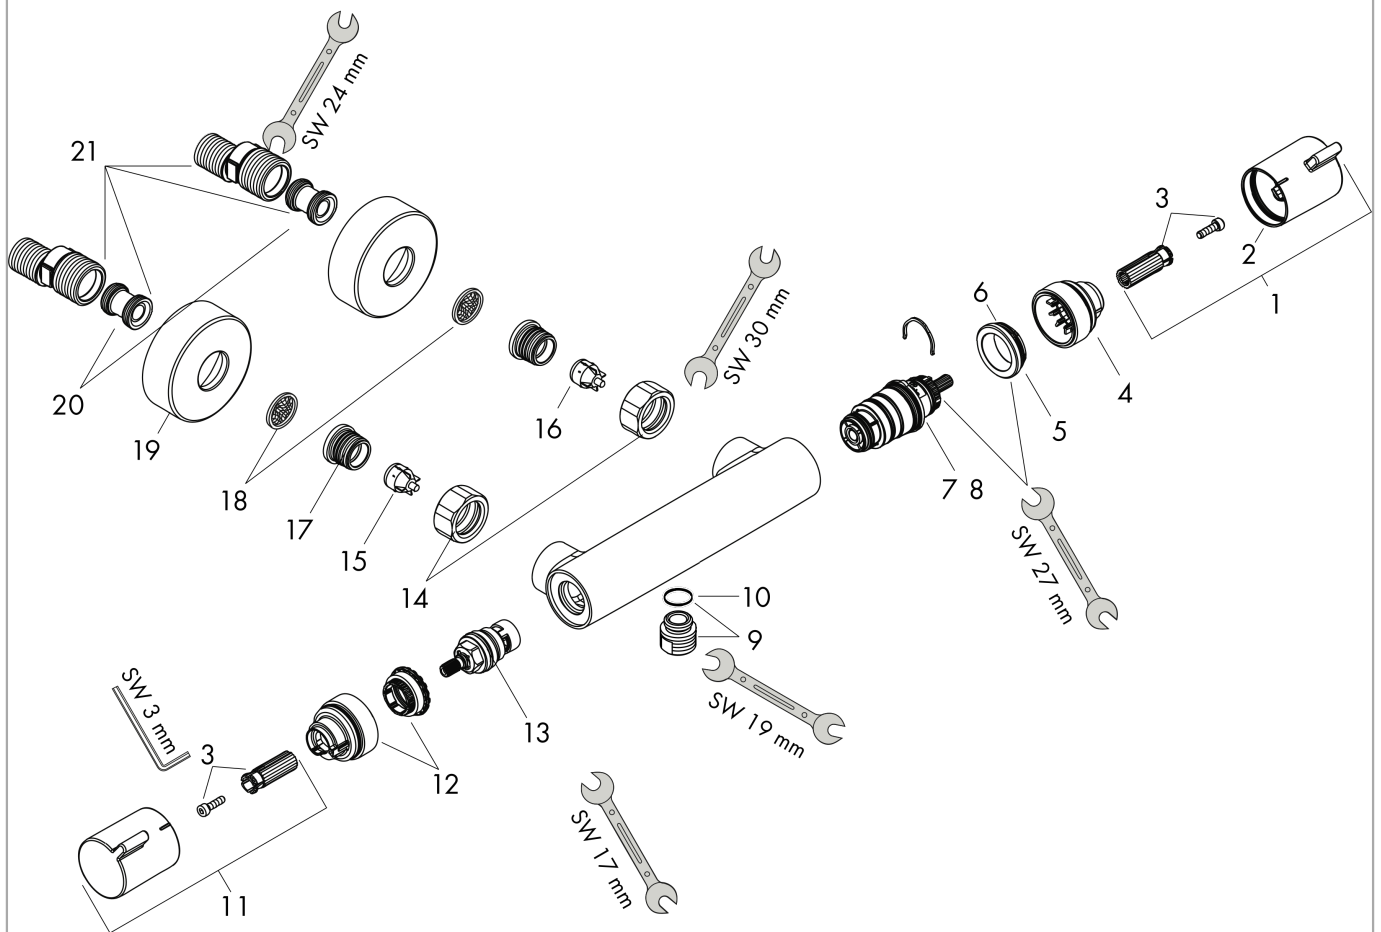

#### Maattekening

#### Doorstroomdiagram

Shower outlet with 1B-resistance

**Ecostat Comfort**  
**HQ douchethermostaat DN15**  
 Finish: **chrom**    Artikelnummer: **13113000**

**Explosietekening**

Bouwjaar: >07/12

**Ecostat Comfort**  
**HQ douchethermostaat DN15**  
 Finish: **chrom** Artikelnummer: **13113000**

## Reserveonderdelenlijst

Bouwjaar: >07/12

Regel	Beschrijving	Artikelnummer	Prijs incl. BTW	VE
1	greep	95836000	27,95 €	1
2	drukknop	92848000	4,96 €	1
3	greepadapter m. schroef	95843000	8,11 €	1
4	aanslagring	95839000	17,91 €	1
5	moer	98913000	17,91 €	1
6	O-ring 26x1,5	98390000	2,90 €	1
7	temperatuur regeleenheid	98282000	99,58 €	1
8	regeleenheid voor verwisselde aansluitingen	92373000	247,57 €	1
9	aansluiting	95392000	17,91 €	1
10	O-ring 14x2	98129000	2,90 €	1
11	greep	95845000	35,82 €	1
12	aanslagring	95841000	17,91 €	1
13	bovendeel	94149000	27,95 €	1
14	moeren set	96157000	27,95 €	1
15	terugslagklep (drukbestendig tot 2 MPa)	93136000	27,95 €	1
16	terugslagklep	96737000	27,95 €	1
17	O-ring 17x1,5	98137000	2,90 €	1
18	zeefdichting	96922000	8,11 €	1
19	rozet Ø 68 mm	96467000	17,91 €	1
20	slagdemper	96429000	4,96 €	1
21	S-koppelingenset (±12 mm)	94140000	44,65 €	1
a	S-koppelingenset (±32 mm)	98592000	35,82 €	1
b	remschijf	92469000	8,11 €	1