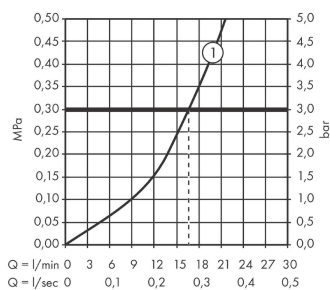

Doorstroomdiagram

Shower outlet with 1B-resistance