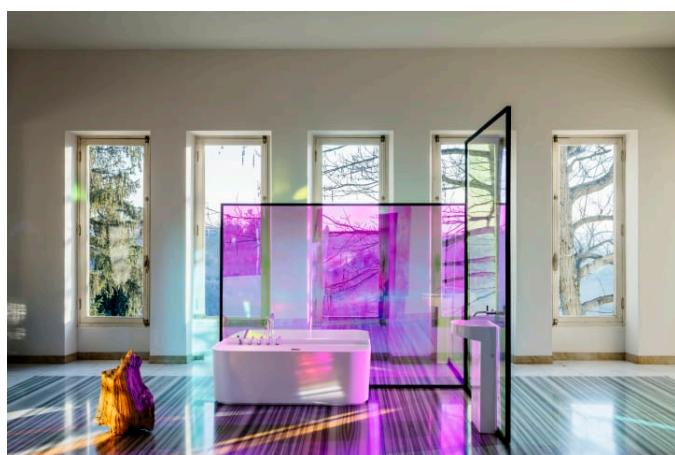

SONAR

Lavabo avec colonne intégrée, sans plage de robinetterie, avec connexion murale, avec cache-bonde en céramique

DIMENSIONS

Longueur	410 mm
Largeur	380 mm
Hauteur	900 mm

COULEUR ET FINITION

000 Blanc

OPTIONS

H405420034...1

SONAR

Patricia Urquiola crée un nouveau monde avec la SaphirKeramik de Laufen. La philosophie de notre entreprise consiste à collaborer avec les meilleurs designers de notre temps afin de réunir différentes influences, idées, concepts et approches multiculturelles pour créer des ambiances de salle de bains entièrement nouvelles. De plus, les propriétés particulières de la SaphirKeramik ouvrent des possibilités quasiment illimitées de développer de nouvelles solutions dans les espaces restreints des salles de bains – une autre motivation pour les créatifs de travailler avec Laufen.