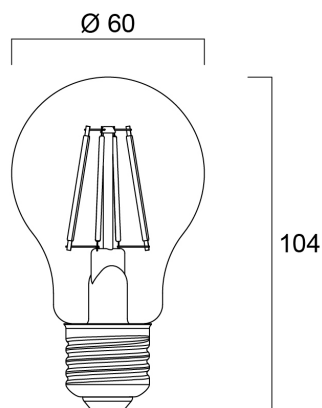

ToLEDo RT GLS V4 CS 400LM 827 E27 SL

Artikelnummer 0027157

SYLVANIA

- Perfect for decorative and general lighting applications and creates a warm ambiance similar to traditional lamps
- Same look, size and functionality as incandescent lamps
- Omni-directional light distribution
- A++ energy rating
- Suitable replacement for incandescent and halogen lamps
- Gives same sparkling light effect as incandescent lamp
- Dimensionally identical to incandescent lamps - fits all fixtures
- Environment friendly - no mercury and lower CO2 emissions

Technische gegevens

Afmetingen (mm)

Fotometrie

ToLEDo RT GLS V4 CS 400LM 827 E27 SL

Artikelnummer 0027157

SYLVANIA

Algemene gegevens

Productnaam	ToLEDo RT GLS V4 CS 400LM 827 E27 SL
Technologie	LED
Vermogen (nominaal) (W)	4.5
Lampvoet	E27
Type armatuur (open/gesloten)	Open
Algemene toepassing	Horeca, Residentieel & Consument
Werkings temperatuur (°)	25
ETIM klasse	EC001959
E-nummer FI	4740415
E-nummer SE	8295080
Garantie	3 jaar

Gegevens levensduur

Gemiddelde levensduur (nominaal) (u)	15000
Gemiddelde levensduur (nominaal) (uur)	15000

Fysieke gegevens

Lengte (mm)	104
Nominale diameter product (mm)	60
Gewicht (kg)	0.029

ToLEDo RT GLS V4 CS 400LM 827 E27 SL

Artikelnummer 0027157

SYLVANIA

Verpakkingen

EAN code	5410288271576
Enkele lengte verpakking (cm)	11.4
Enkele breedte verpakking (cm)	6.4
Hoogte eenheidsverpakking (cm)	6.4
DUN14 (inner)	15410288271573
Eenheden per binnendoos	6
Binnenhoogte verpakking (cm)	20.3
Binnenbreedte verpakking (cm)	13.7
Binnenlengte verpakking (cm)	13.2
DUN14 (outer)	25410288271570
Eenheden per omdoos	60
Lengte omdoos (cm)	71.5
Breedte omdoos (cm)	21.5
Diepte omdoos (cm)	29.1