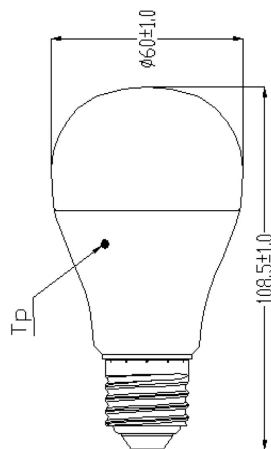

ToLEDo GLS V6 1055LM 827 E27 SL

Artikelnummer 0026682

SYLVANIA

- Compact and elegant design • Suitable replacement for halogen, incandescent and compact fluorescent GLS lamps
- Instant light at the flick of a switch • Uniform light distribution • Good colour rendering (CRI 80) • Perfect for hotels, restaurants, lobbies, corridors, stairwells, reception areas • Lower maintenance costs • A+ energy rating

Technische gegevens

Afmetingen (mm)

Fotometrie

ToLEDo GLS V6 1055LM 827 E27 SL

Artikelnummer 0026682

SYLVANIA

Algemene gegevens

| | |
|-------------------------------|----------------------------------|
| Productnaam | ToLEDo GLS V6 1055LM 827 E27 SL |
| Technologie | LED |
| Vermogen (nominaal) (W) | 11 |
| Lampvoet | E27 |
| Type armatuur (open/gesloten) | Open |
| Algemene toepassing | Horeca, Residentieel & Consument |
| Werkings temperatuur (°) | 25 |
| ETIM klasse | EC001959 |
| E-nummer FI | 4740293 |
| Garantie | 3 jaar |

Optische gegevens

| | |
|--|-----------|
| Lichtstroom | 1055 |
| Nuttige lichtstroom (nominaal) (lm) | 1055 |
| Kleurtemperatuur (K) | 2700 |
| Lichtkleur | Homelight |
| CRI (Ra) | 80 |
| Bundel breedte (°) | 180 |
| Lumenbehoud aan einde nominale levensduur (lm) | 70 |

Gegevens levensduur

| | |
|--|-------|
| Gemiddelde levensduur (nominaal) (u) | 15000 |
| Gemiddelde levensduur (nominaal) (uur) | 15000 |

Fysieke gegevens

| | |
|--------------------------------|-------|
| Lengte (mm) | 120 |
| Nominale diameter product (mm) | 60 |
| Gewicht (kg) | 0.057 |