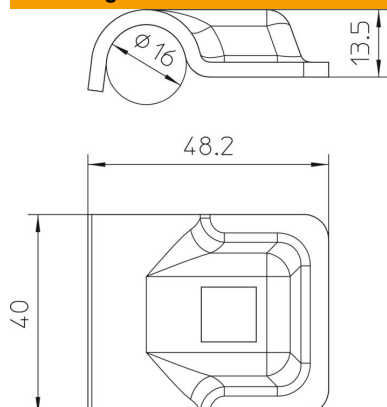

# Technisch specificatieblad

Aansluitklem potentiaalvereffening Rd 16 mm

Artikelnummer: 5311573

- Voor bevestiging ronde geleider RD 16
- Voor M10-bouten geschikt

**A2** Roestvrij staal 1.4301

## Stamgegevens

Artikelnummer	5311573
Type	249 VA-OT
Omschrijving 1	Snelverbinder
Omschrijving 2	RD 16
Fabrikant	OBO
Dimensie	48x40mm
Materiaal	Roestvast staal 1.4301
Kleinste verkoop-eenheid	100
Eenheid van hoeveelheid	Stuk
Gewicht	5,7 kg
Eenheid gewicht	kg/100 st.

## Afmetingen

# Technisch specificatieblad

Aansluitklem potentiaalvereffening Rd 16 mm

Artikelnummer: 5311573